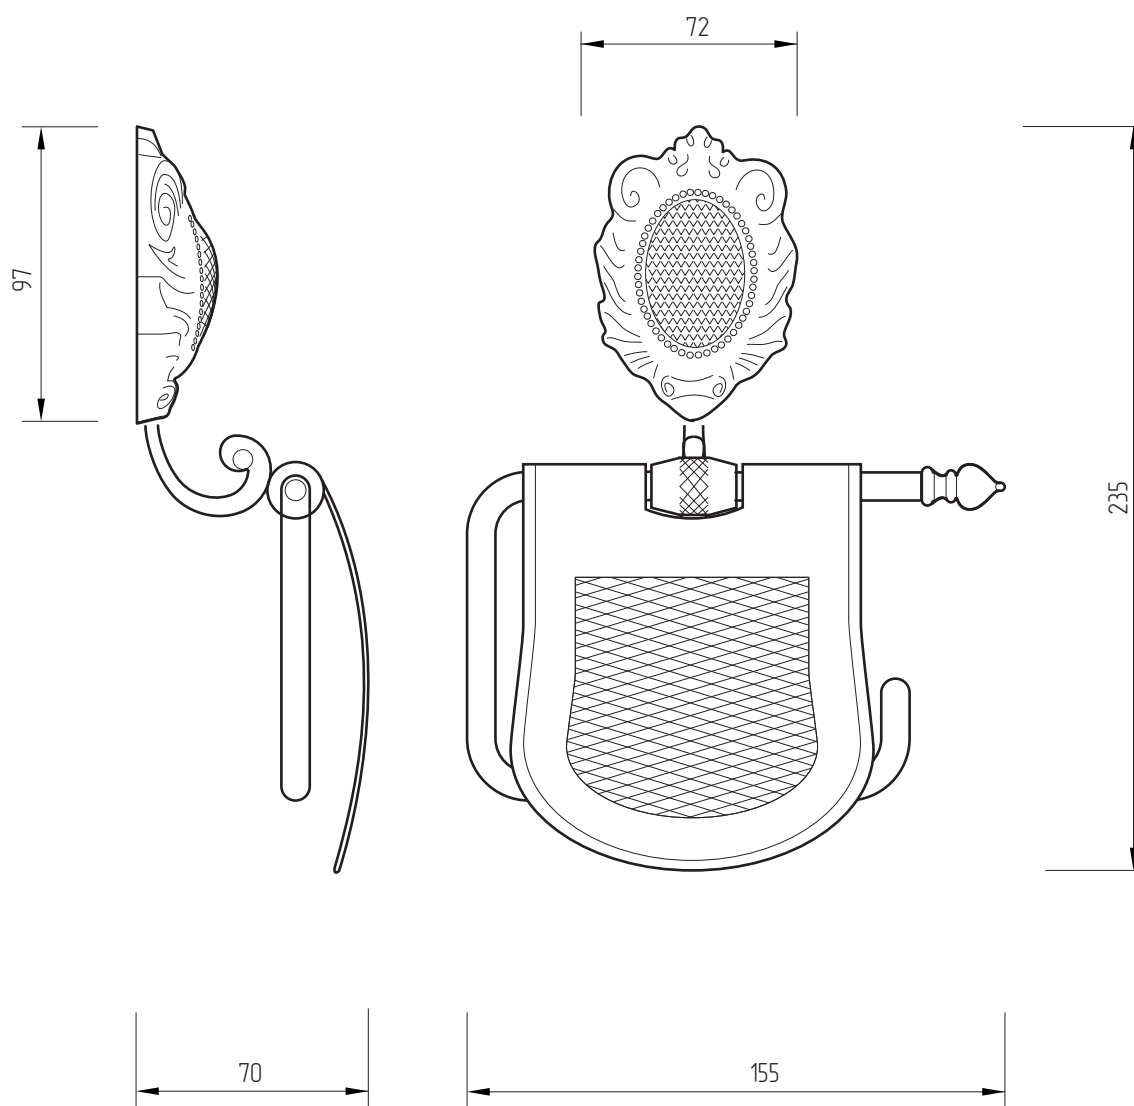

MIGLIORE

Cleopatra

Portarotolo con coperchio
Roll holder with lid
Бумазодержатель закрытый