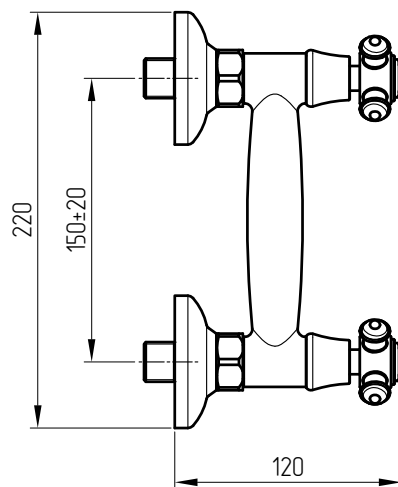

MIGLIORE

Prestige

Gruppo doccia esterno senza kit doccia, 1/2"

Exposed shower mixer, 1/2"

Смеситель для душа, 1/2"