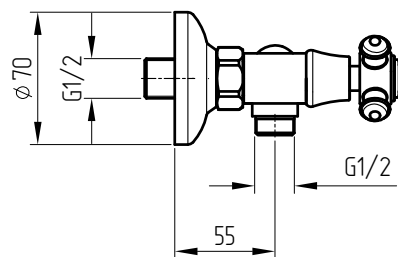

MIGLIORE

Prestige

Gruppo doccia esterno senza kit doccia, 1/2"

Exposed shower mixer, 1/2"

Смеситель для душа, 1/2"