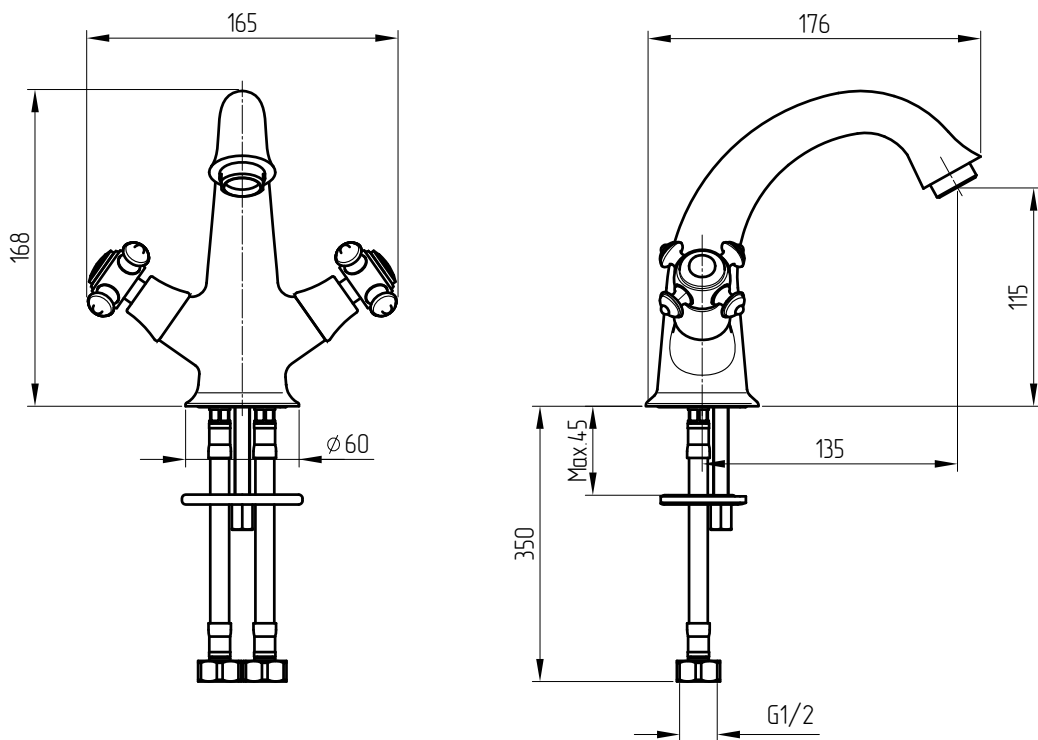

MIGLIORE

P r e s t i g e

Monoforo lavabo
Washbasin mixer
Смеситель для раковины