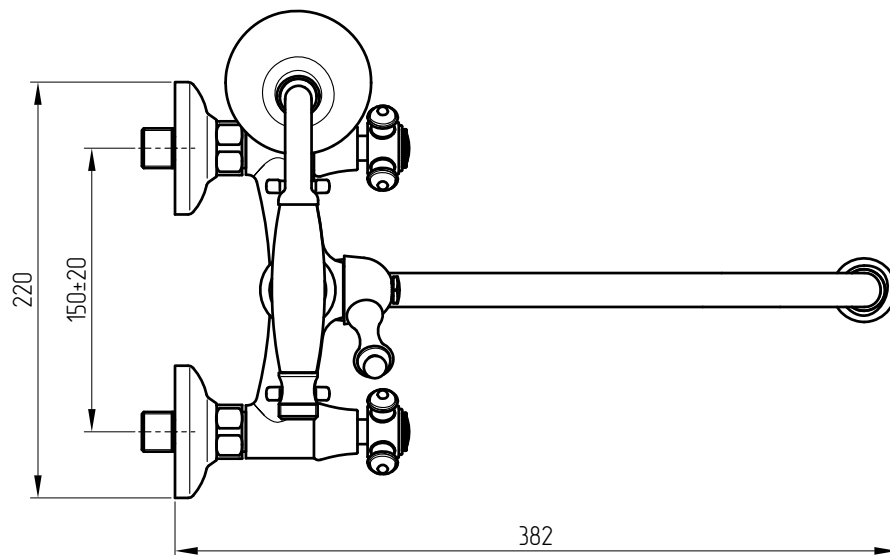

MIGLIORE

Prestige

Gruppo vasca esterno con flessibile cm 150 e doccia duplex, bocca girevole
Exposed bathtub mixer with flexible 150 cm and duplex shower with movable spout
Смеситель для ванны с поворотным изливом