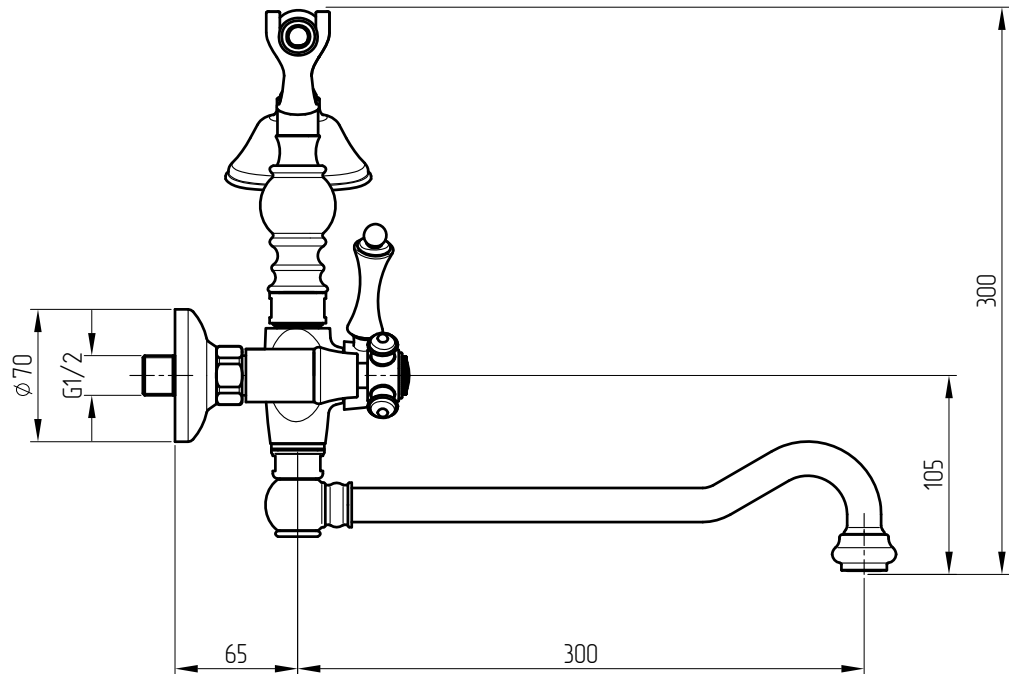

MIGLIORE

Prestige

Gruppo vasca esterno con flessibile cm 150 e doccia duplex, bocca girevole
Exposed bathtub mixer with flexible 150 cm and duplex shower with movable spout
Смеситель для ванны с поворотным изливом