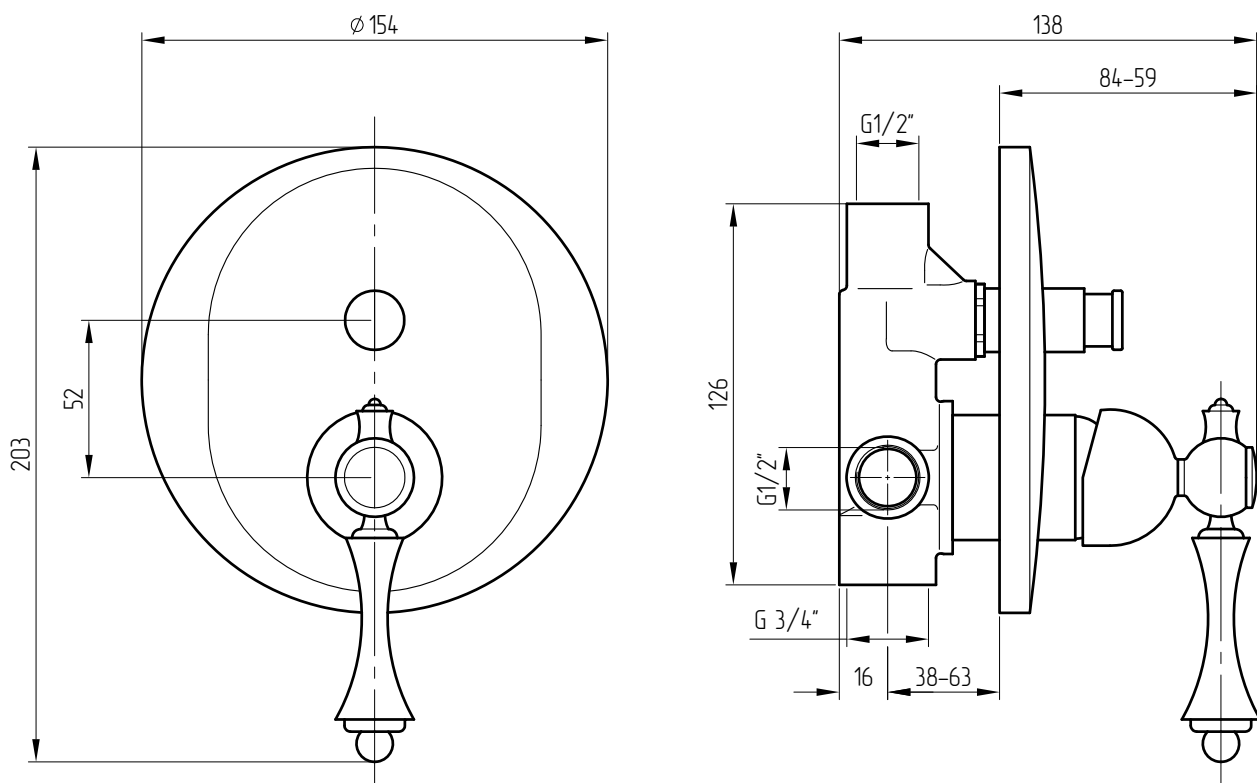

MIGLIORE

B o m o n d

Miscelatore doccia da incasso 2 vie con deviatore

Built-in 2 way shower mixer with diverter

Смеситель скрытого монтажа с девиатором