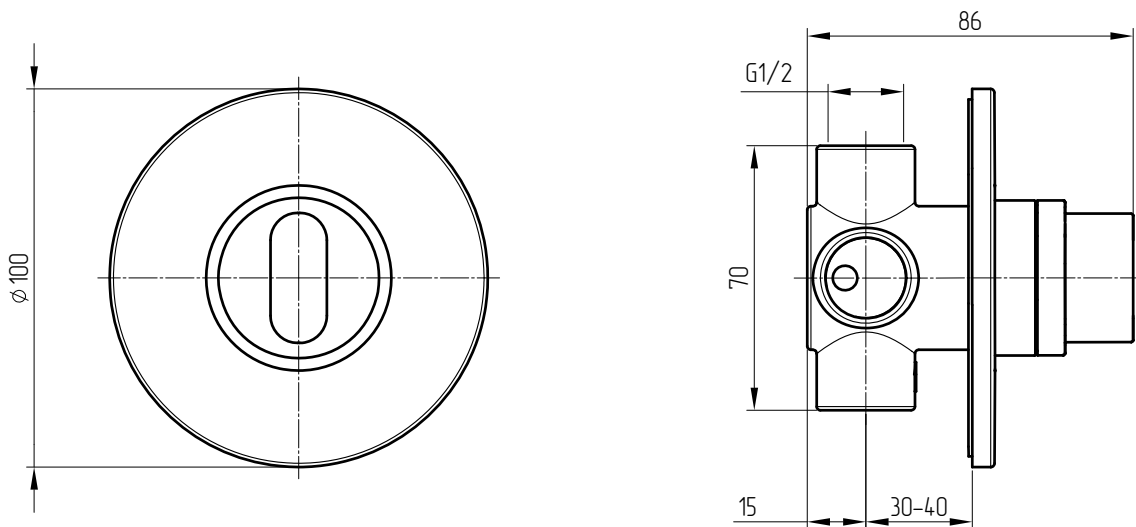

# MIGLIORE

---

---

Fortis

Miscelatore doccia da incasso 3 vie con deviatore

Built-in 3-way shower mixer with diverter

Дебиагор поворотный, 3-х позиционный, скрытого монтажа