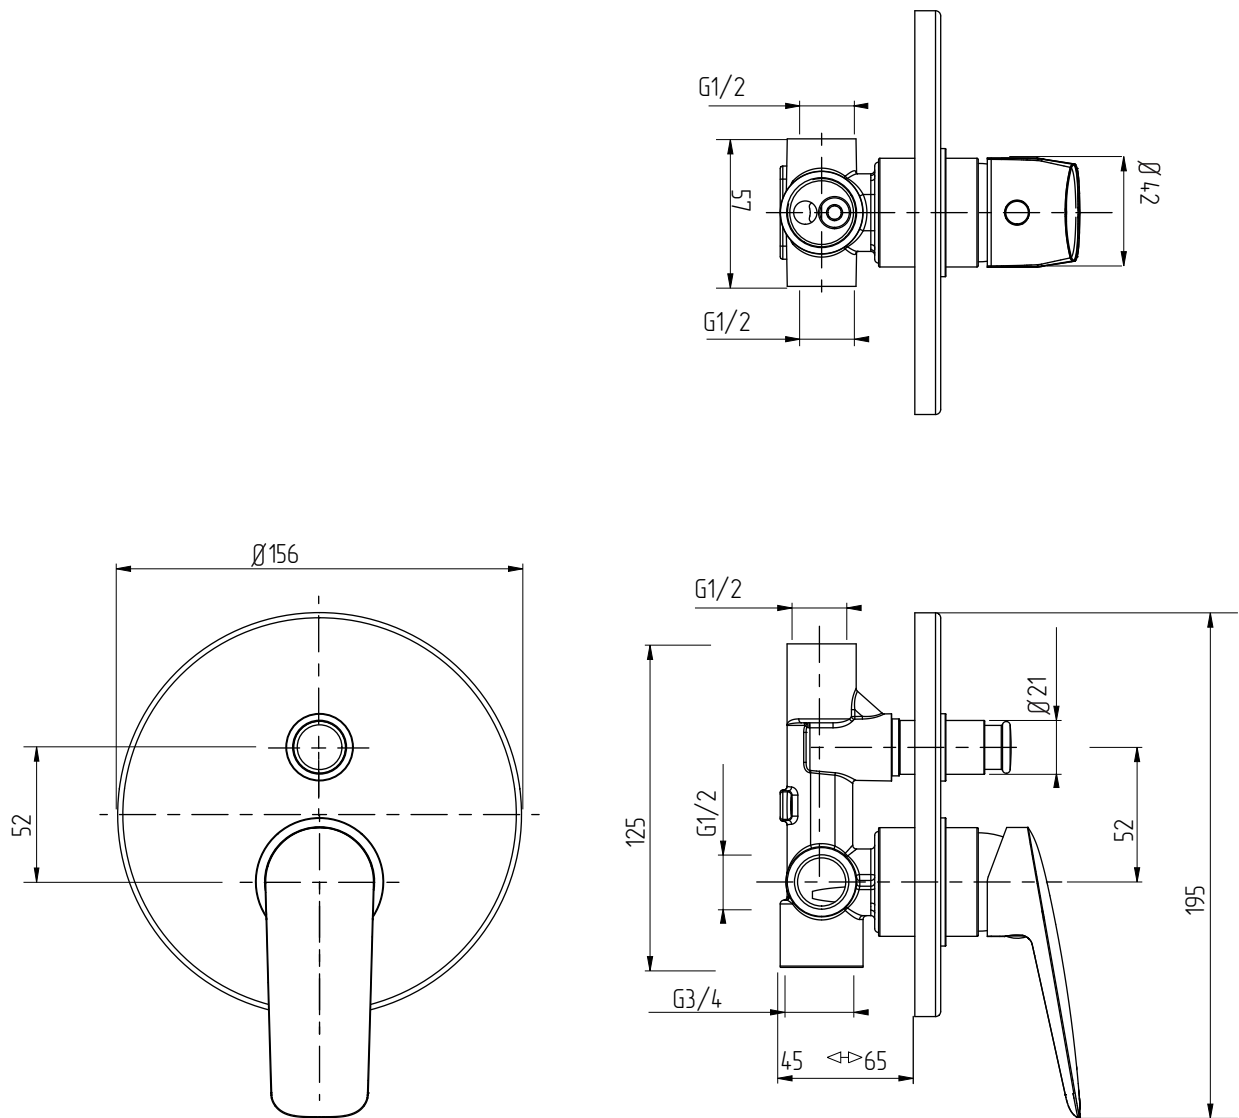

MIGLIORE

L a g u n a

Miscelatore doccia da incasso con deviatore

Built-in shower mixer with diverter

Смеситель скрытого монтажа с девиатором