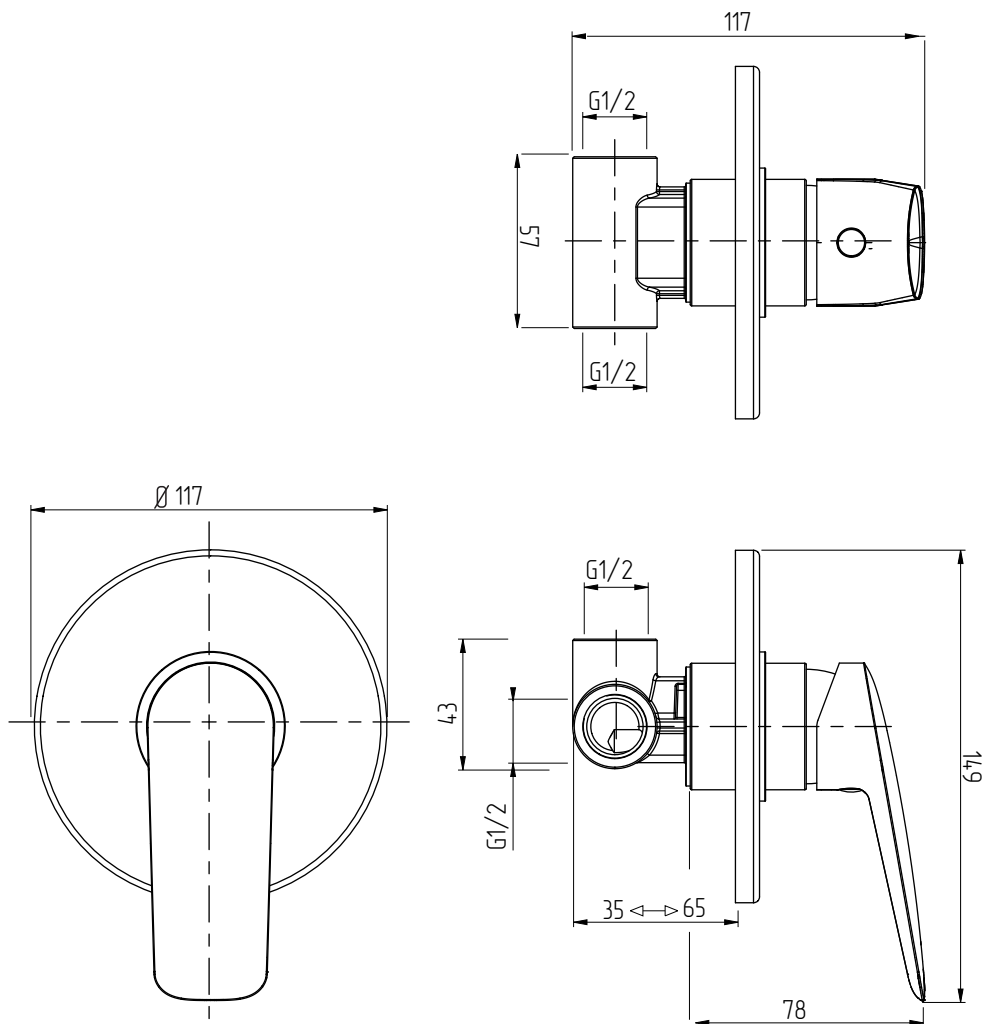

MIGLIORE

L a g u n a

Miscelatore doccia da incasso

Built-in shower mixer

Смеситель скрытого монтажа