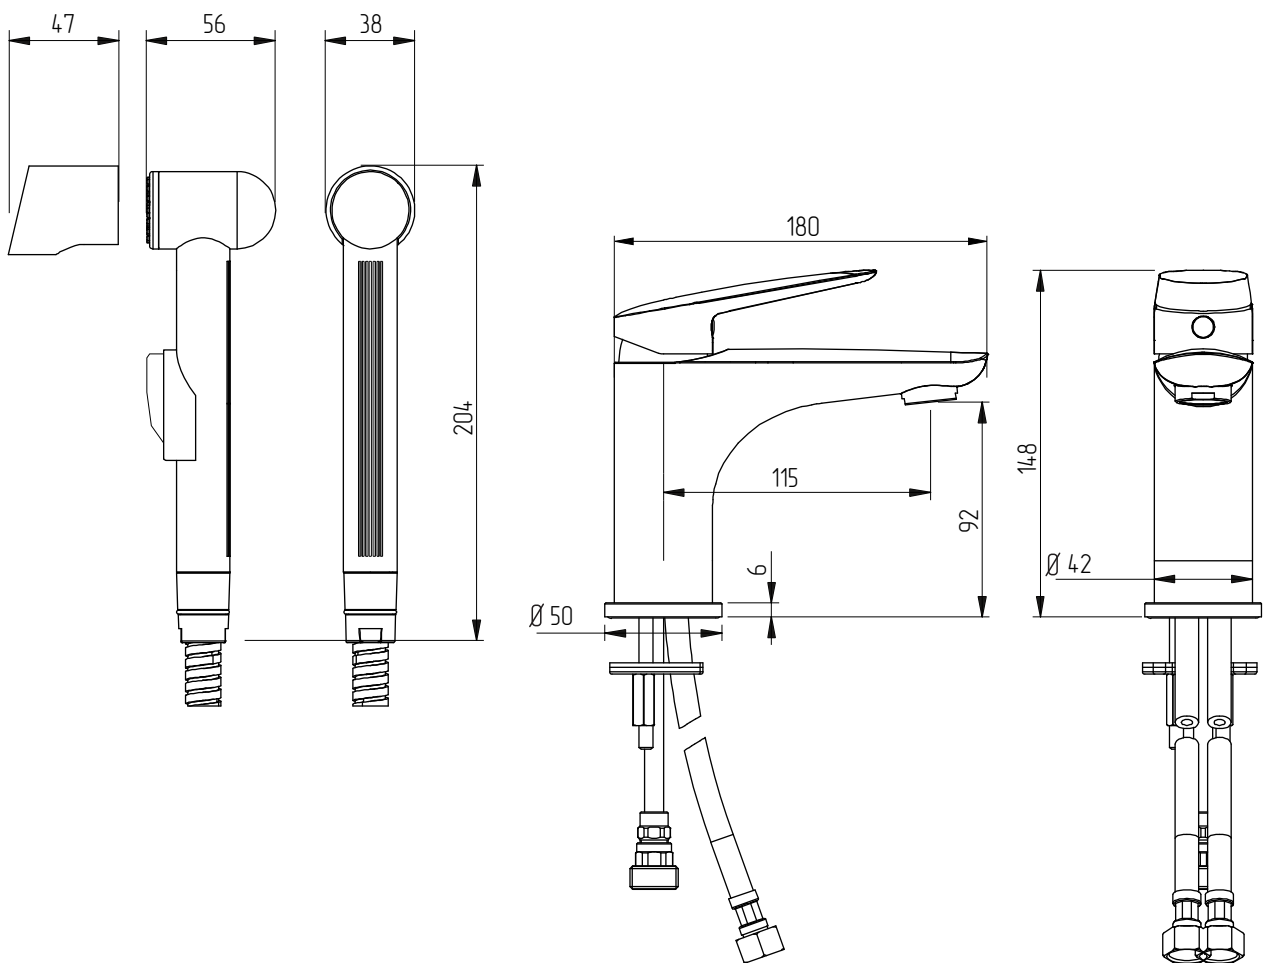

MIGLIORE

L a g u n a

Miscelatore lavabo con doccetta shut-off
Washbasin mixer with shut-off handshower
Смеситель для раковины с гигиеническим душем