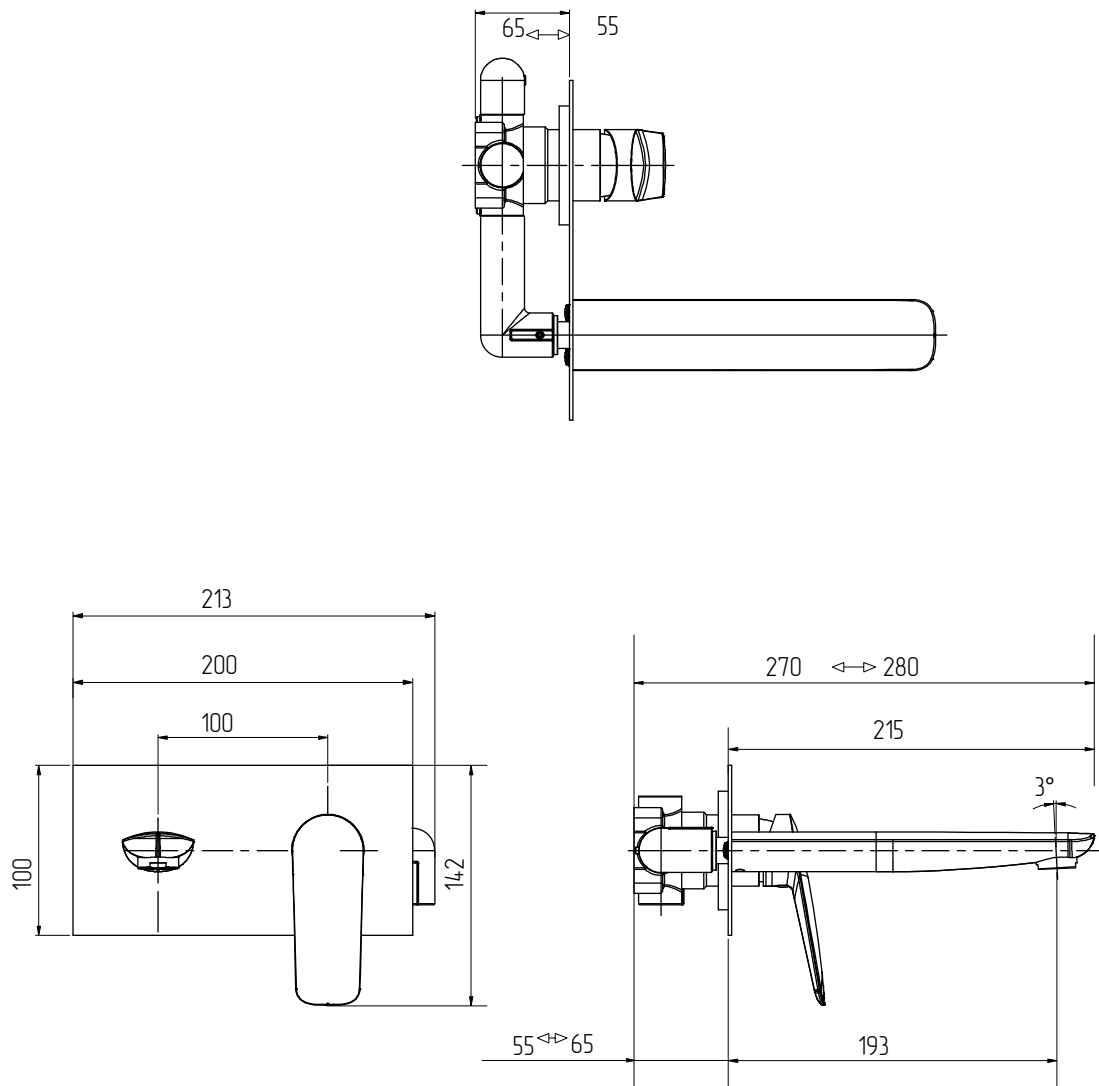

MIGLIORE

L a g u n a

Miscelatore lavabo da incasso

Concealed washbasin mixer

Смеситель для раковины скрытого монтажа