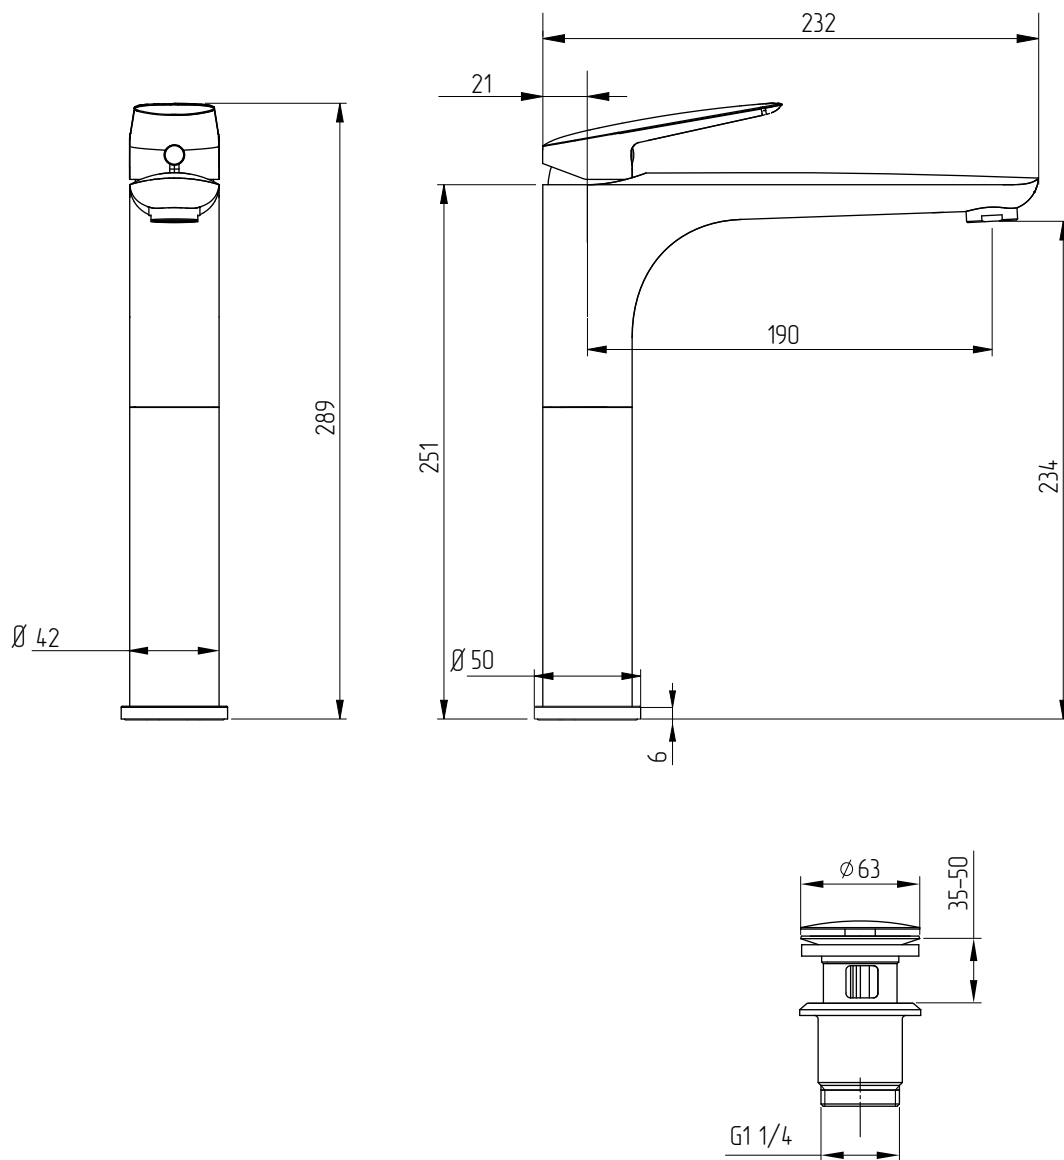

MIGLIORE

L a g u n a

Miscelatore lavabo

Washbasin mixer

Смеситель для раковины высокий с удлиненным изливом