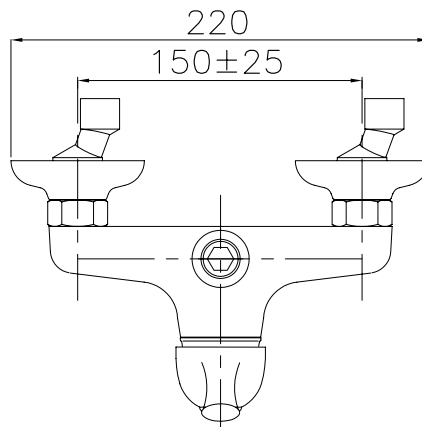

MIGLIORE

L e m

Gruppo doccia esterno senza kit doccia

Exposed shower mixer

Смеситель для душа