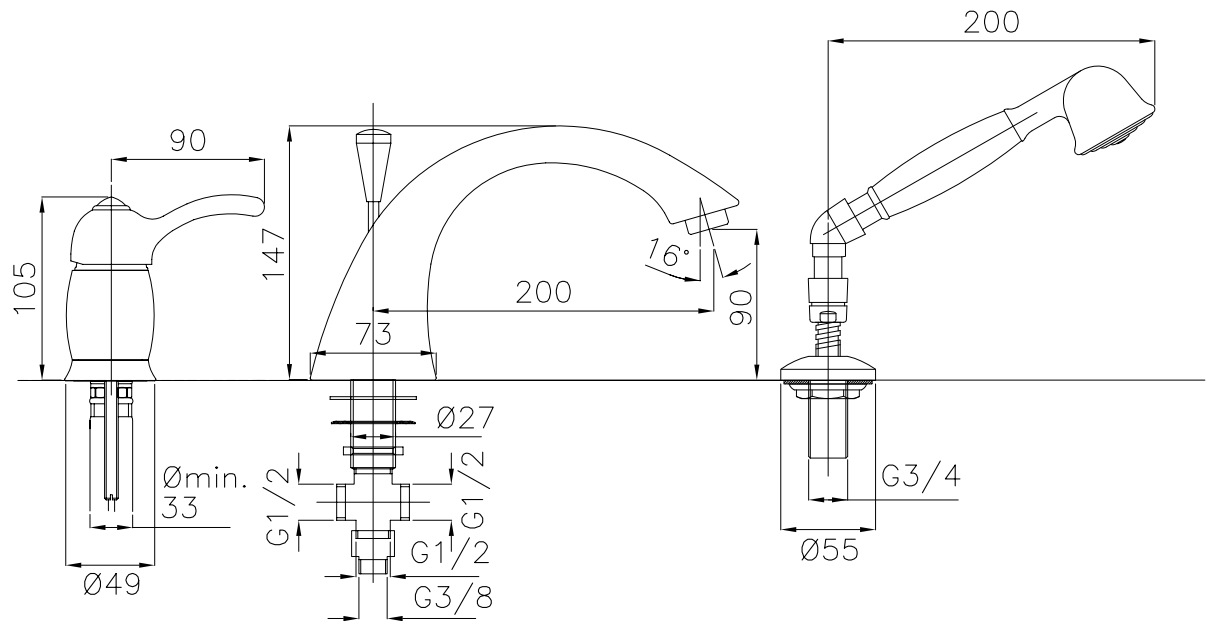

MIGLIORE

L e m

Batteria bordo vasca con doccia estraibile
Bathtub mixer with pull-out handshower
Смеситель на борд ванны на 3 отверстия