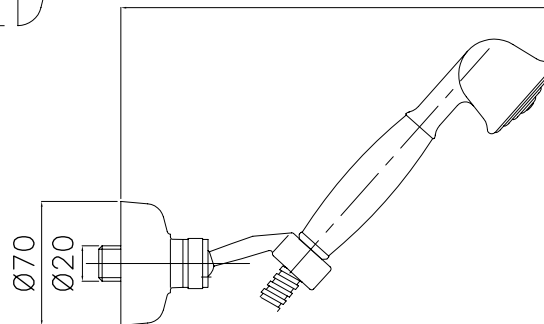

MIGLIORE

L e m

Gruppo vasca esterno con flessibile cm 150 e doccia duplex
Exposed bathtub mixer with flexible 150 cm and duplex shower

Смеситель для ванны