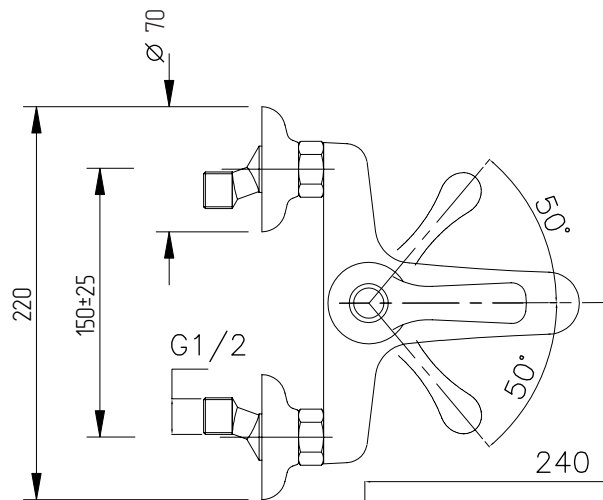

MIGLIORE

L e m

Gruppo vasca esterno con flessibile cm 150 e doccia duplex
Exposed bathtub mixer with flexible 150 cm and duplex shower

Смеситель для ванны