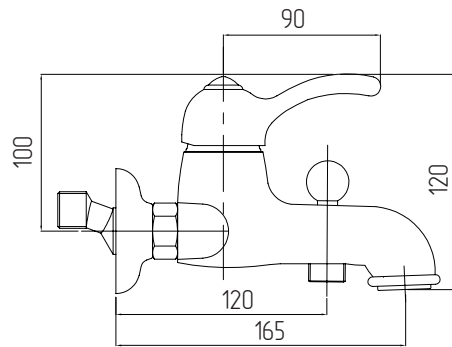

MIGLIORE

L e m

Gruppo vasca esterno con flessibile cm 150 e doccia duplex
Exposed bathtub mixer with flexible 150 cm and duplex shower

Смеситель для ванны