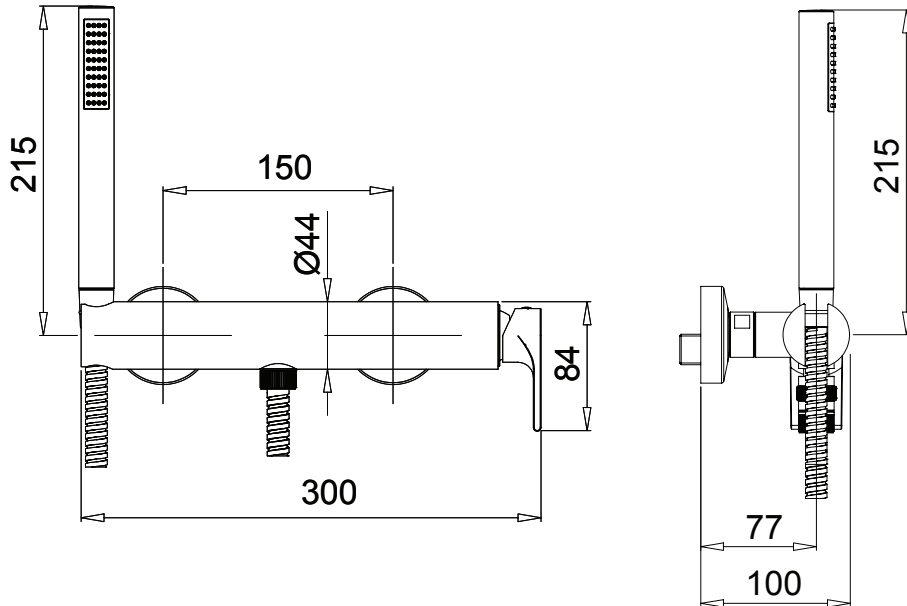

MIGLIORE

T e n e s i

Monocomando doccia esterno con kit doccia
Exposed shower mixer with flexible 150 cm and duplex shower
Смеситель для душа монокомандный