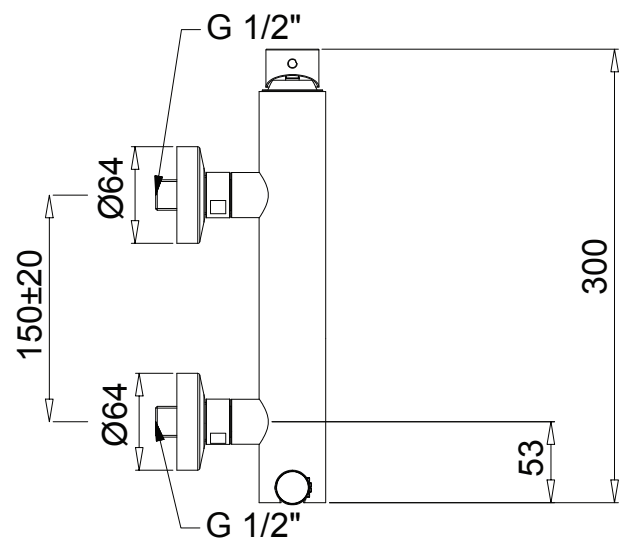

MIGLIORE

T e n e s i

Monocomando doccia esterno con kit doccia
Exposed shower mixer with flexible 150 cm and duplex shower
Смеситель для душа монокомандный