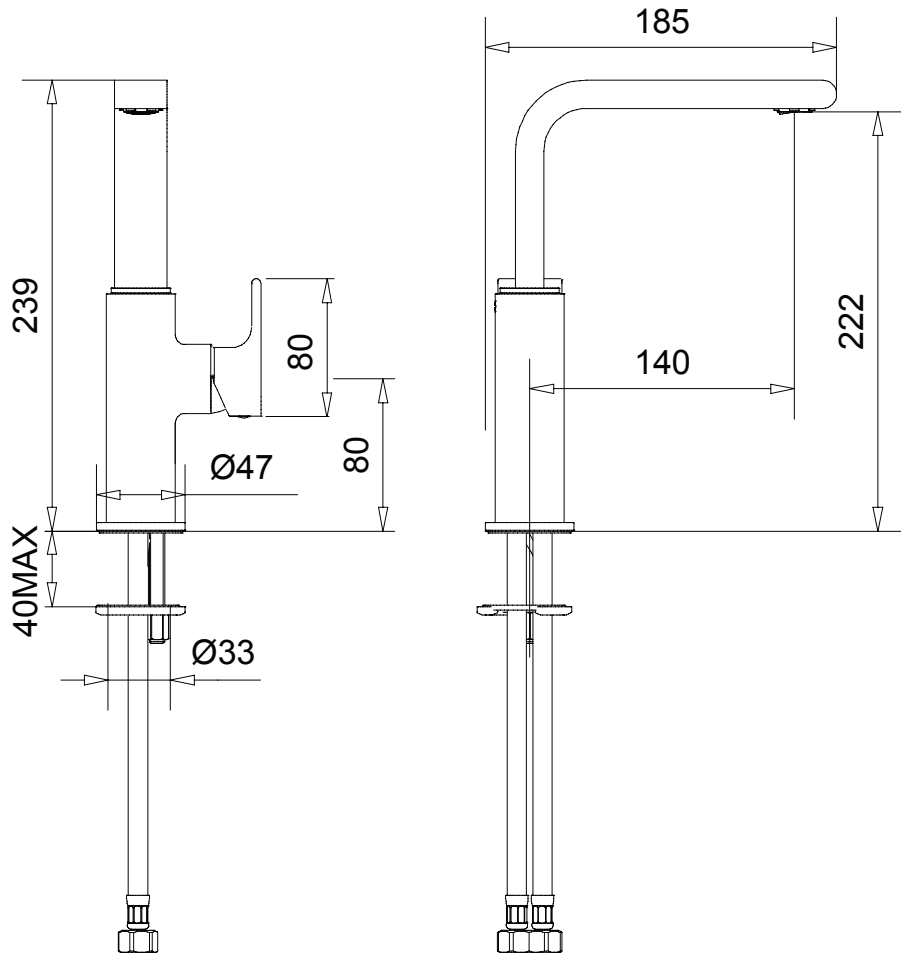

# MIGLIORE

---

---

T e n e s i

Miscelatore lavabo

Washbasin mixer

Смеситель для раковины монокомандный