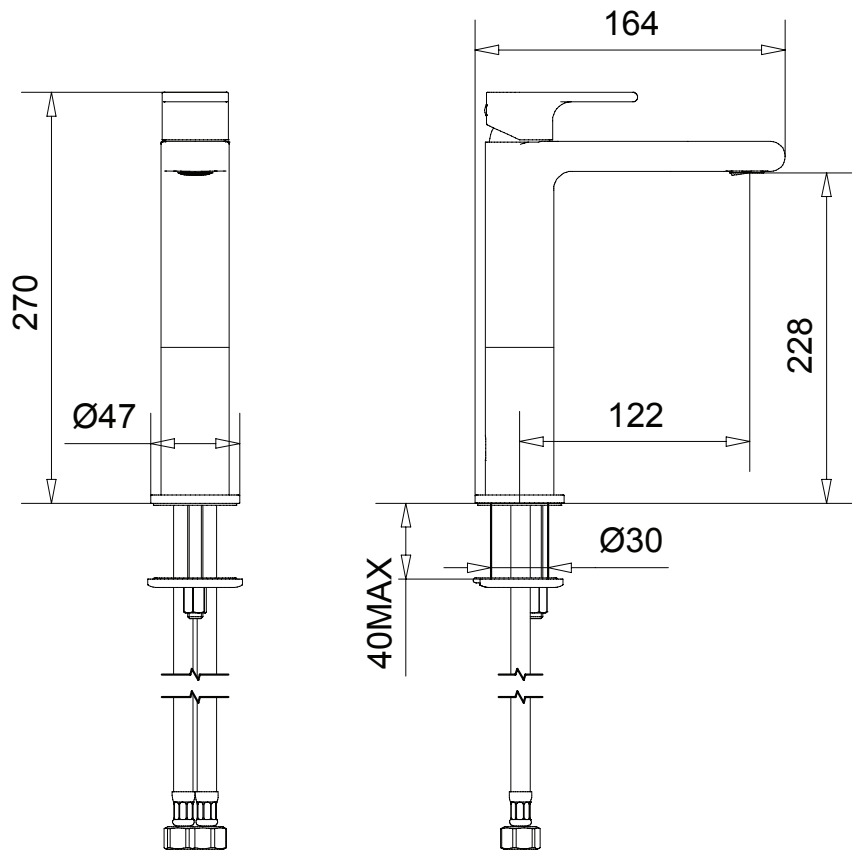

MIGLIORE

T e n e s i

Miscelatore lavabo

Washbasin mixer

Смеситель для раковины монокомандный