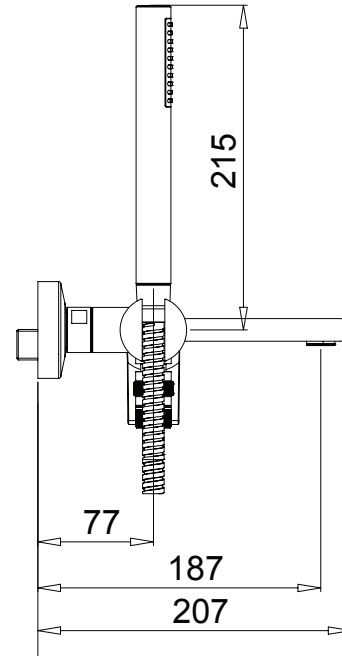

MIGLIORE

Tenesi

Gruppo vasca esterno con flessibile cm 150 e doccia duplex
Exposed bathtub mixer with flexible 150 cm and duplex shower
Смеситель для ванны, с ручным душем