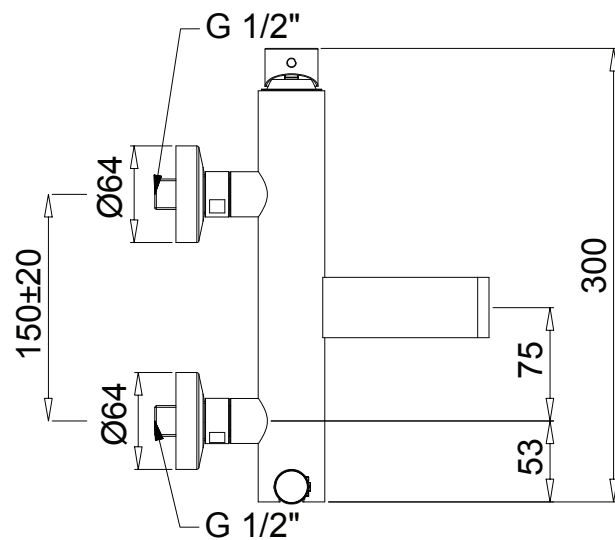

MIGLIORE

Tenesi

Gruppo vasca esterno con flessibile cm 150 e doccia duplex
Exposed bathtub mixer with flexible 150 cm and duplex shower
Смеситель для ванны, с ручным душем