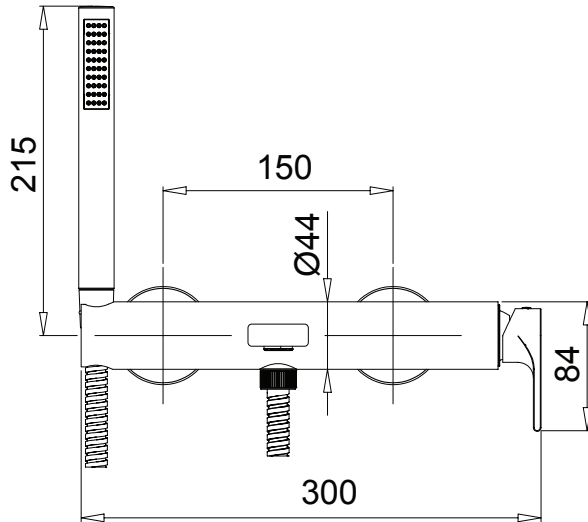

MIGLIORE

Tenesi

Gruppo vasca esterno con flessibile cm 150 e doccia duplex
Exposed bathtub mixer with flexible 150 cm and duplex shower
Смеситель для ванны, с ручным душем