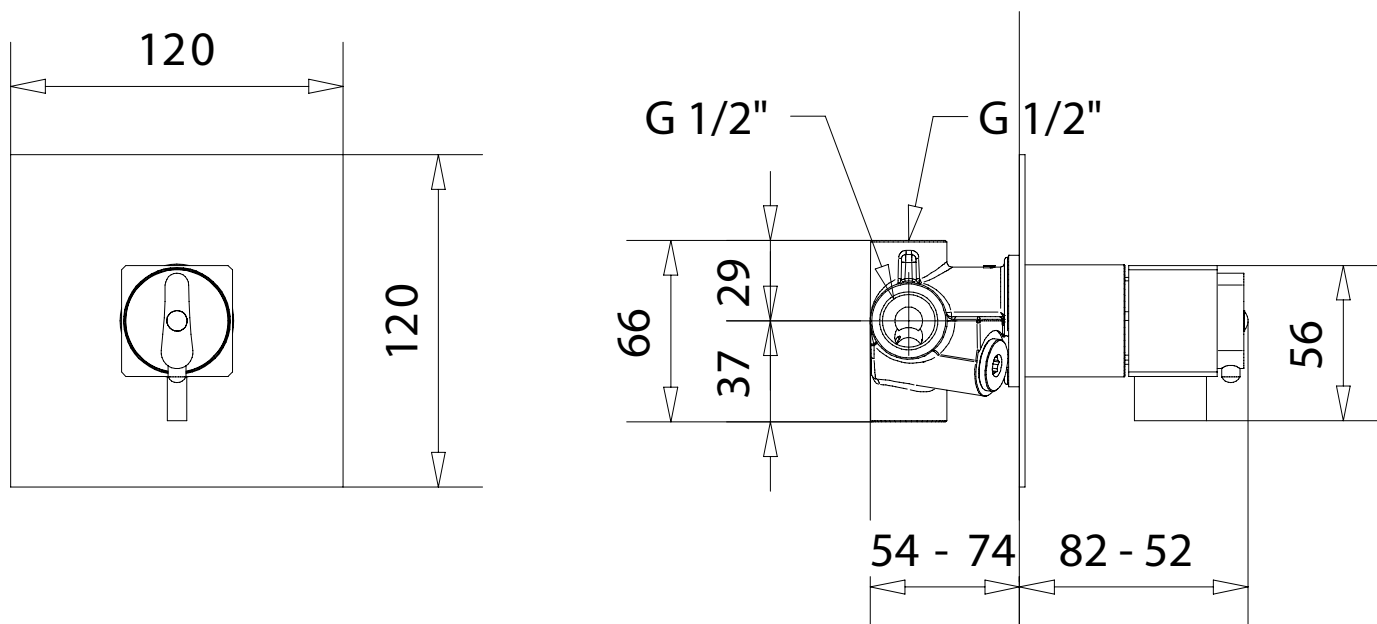

# MIGLIORE

---

---

Kvant Gold

Miscelatore doccia da incasso, termostato

Built-in shower mixer, thermostatic

Смеситель моноком. скрытого монтажа, термостат