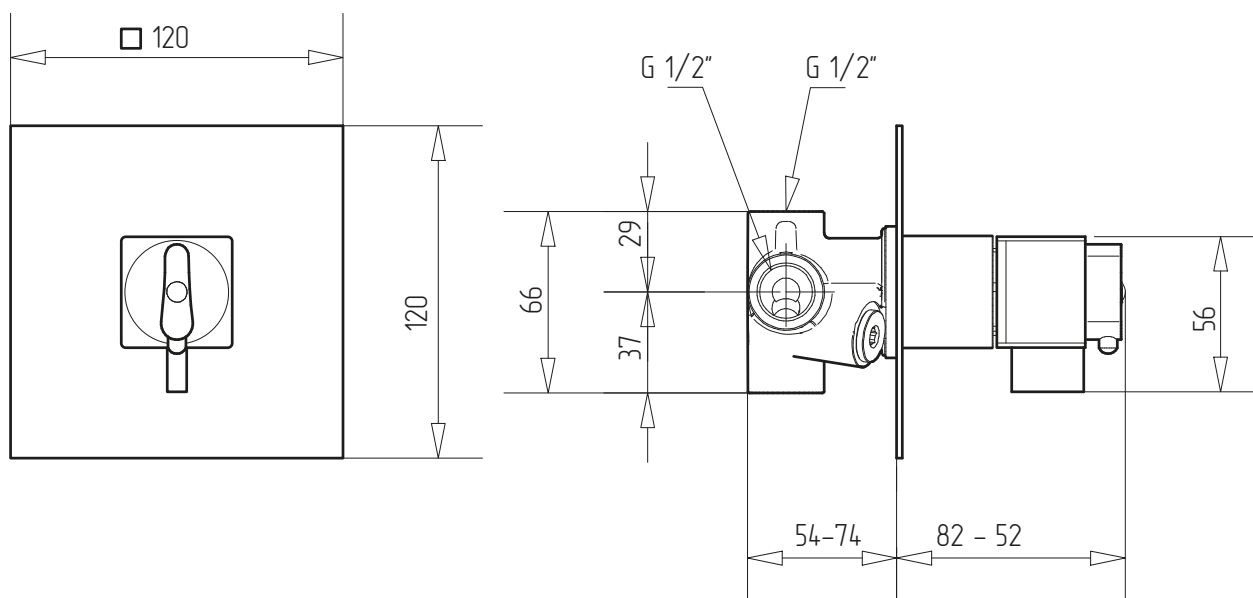

MIGLIORE

Kvant

Mixer doccia da incasso, termostato

Built-in shower mixer, thermostatic

Смеситель монокомандный скрытого монтажа, термостат