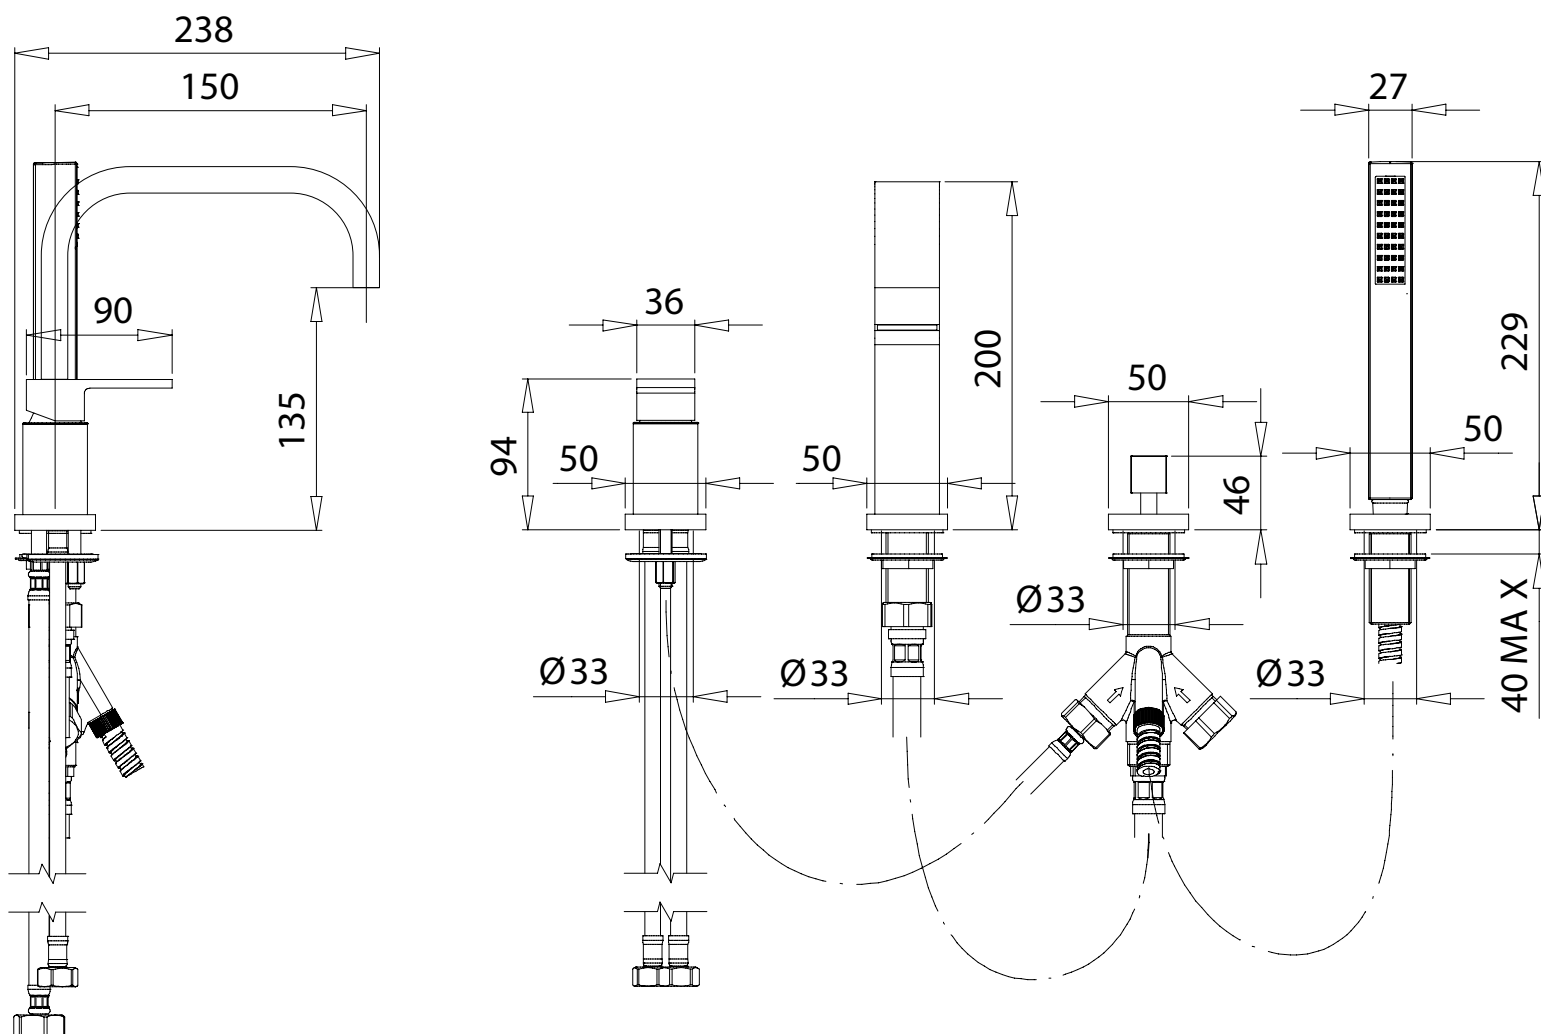

MIGLIORE

Kvant Gold

Batteria bordo vasca con doccia estraibile

Bathtub set with pull-out shower

Смеситель на борт ванны, моноком. на 4 отверстия с девиатором