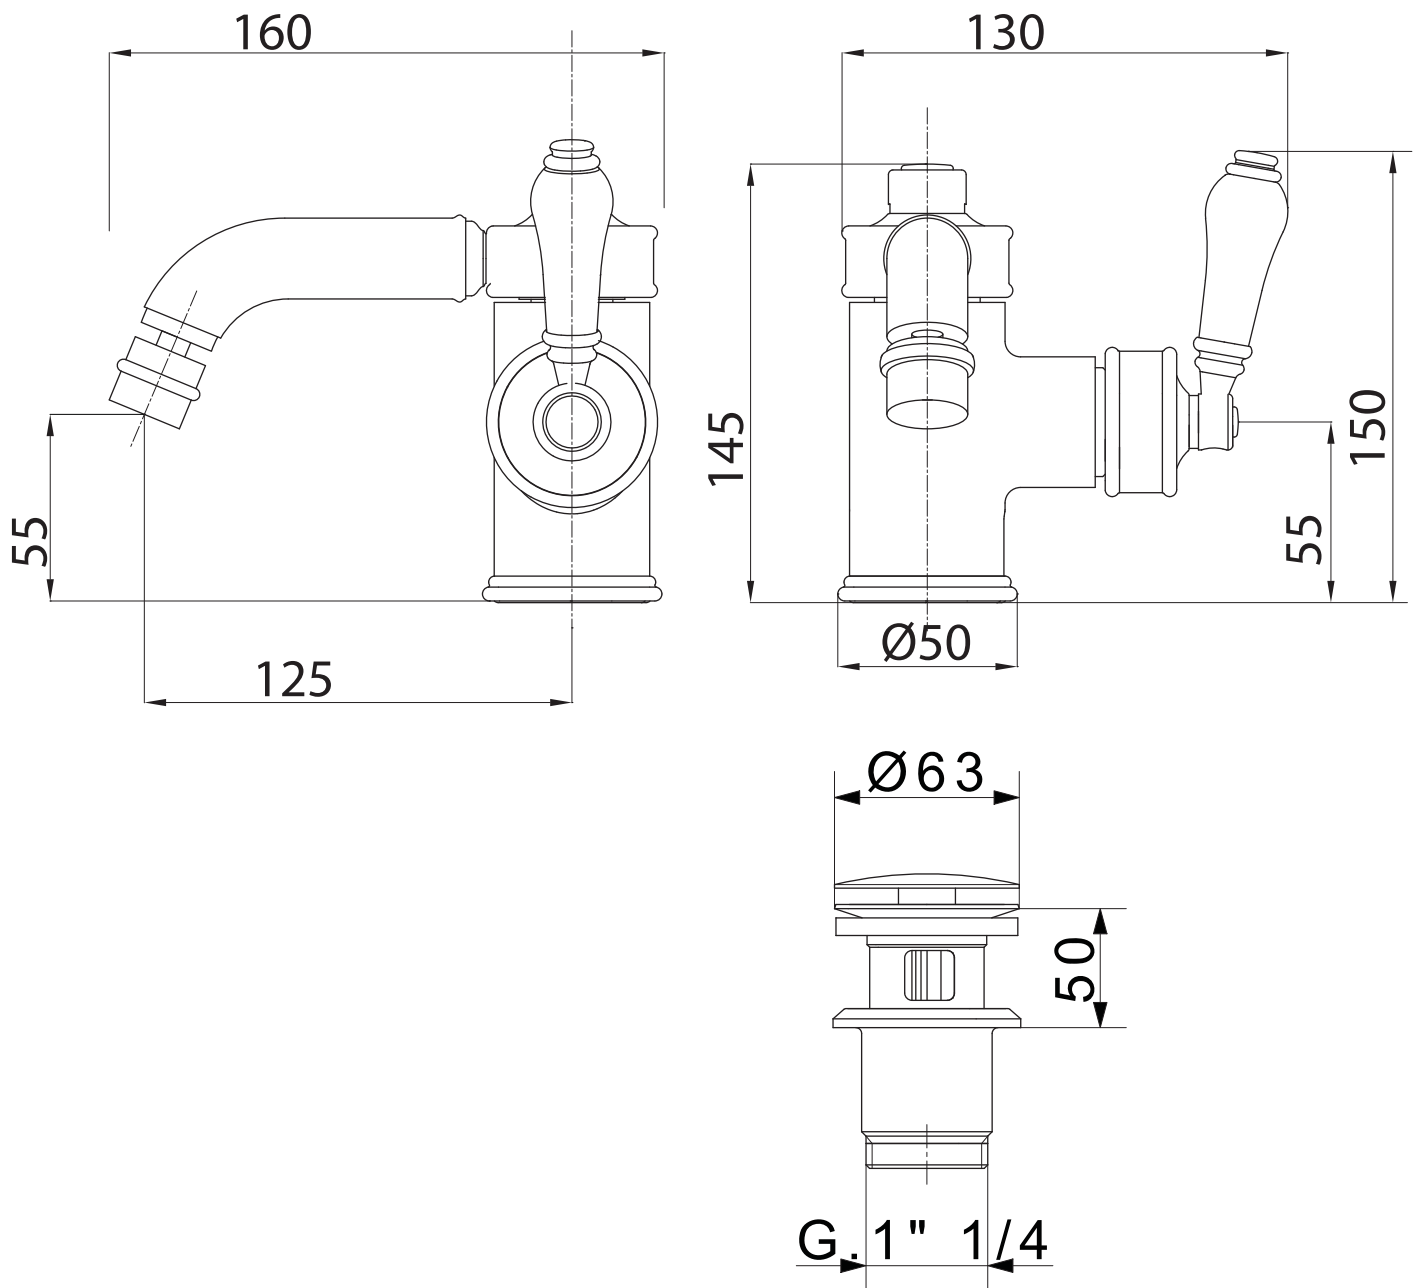

MIGLIORE

Ermitage

Monocomando bidet
Bidet mixer
Смеситель для биде