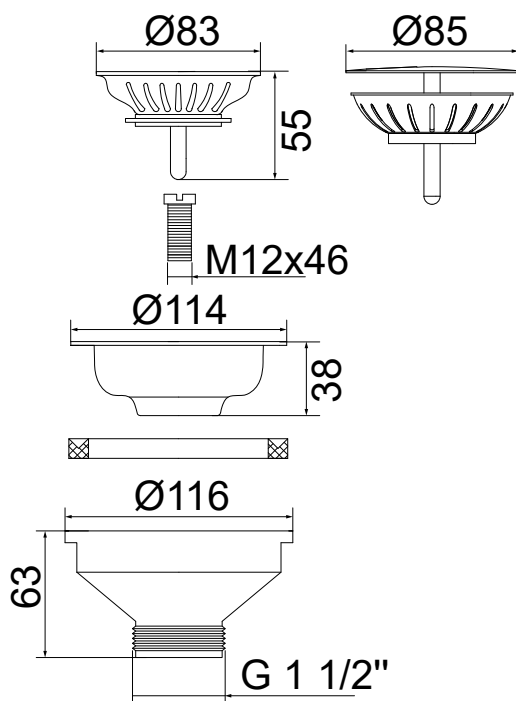

MIGLIORE

RICAMBI

Piletta in PP per lavello

Waste for sink

Слив для кухонной мойки с крышкой D-90см