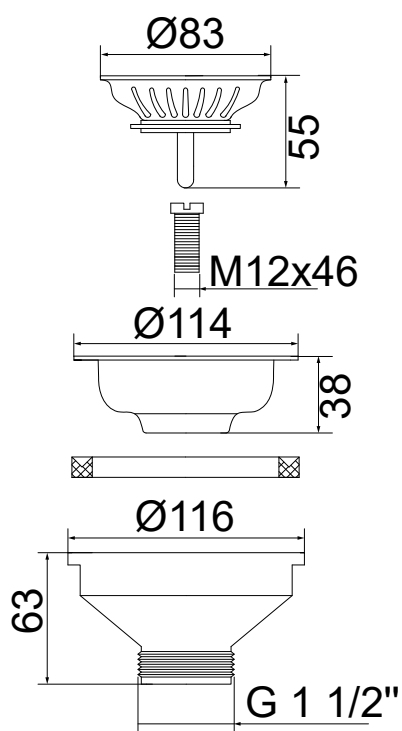

MIGLIORE

RICAMBI

Piletta in PP per lavello
Waste for sink
Слив для кухонной мойки D-90см