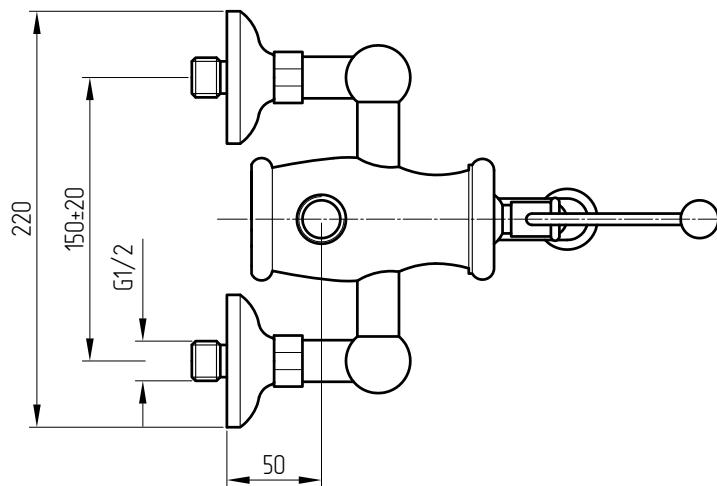

MIGLIORE

Vivaldi

Gruppo doccia esterno senza kit doccia, bocca girevole
Exposed bathtub mixer for shower column, with movable spout
Смеситель для душевой колонны