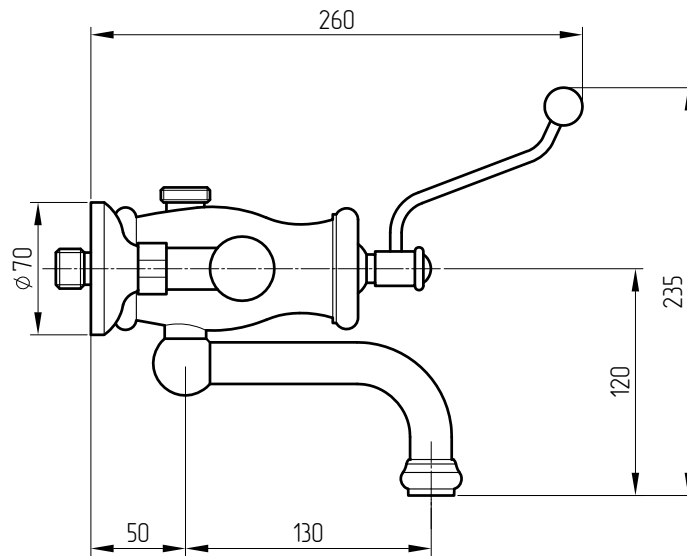

MIGLIORE

Vivaldi

Gruppo doccia esterno senza kit doccia, bocca girevole
Exposed bathtub mixer for shower column, with movable spout
Смеситель для душевой колонны