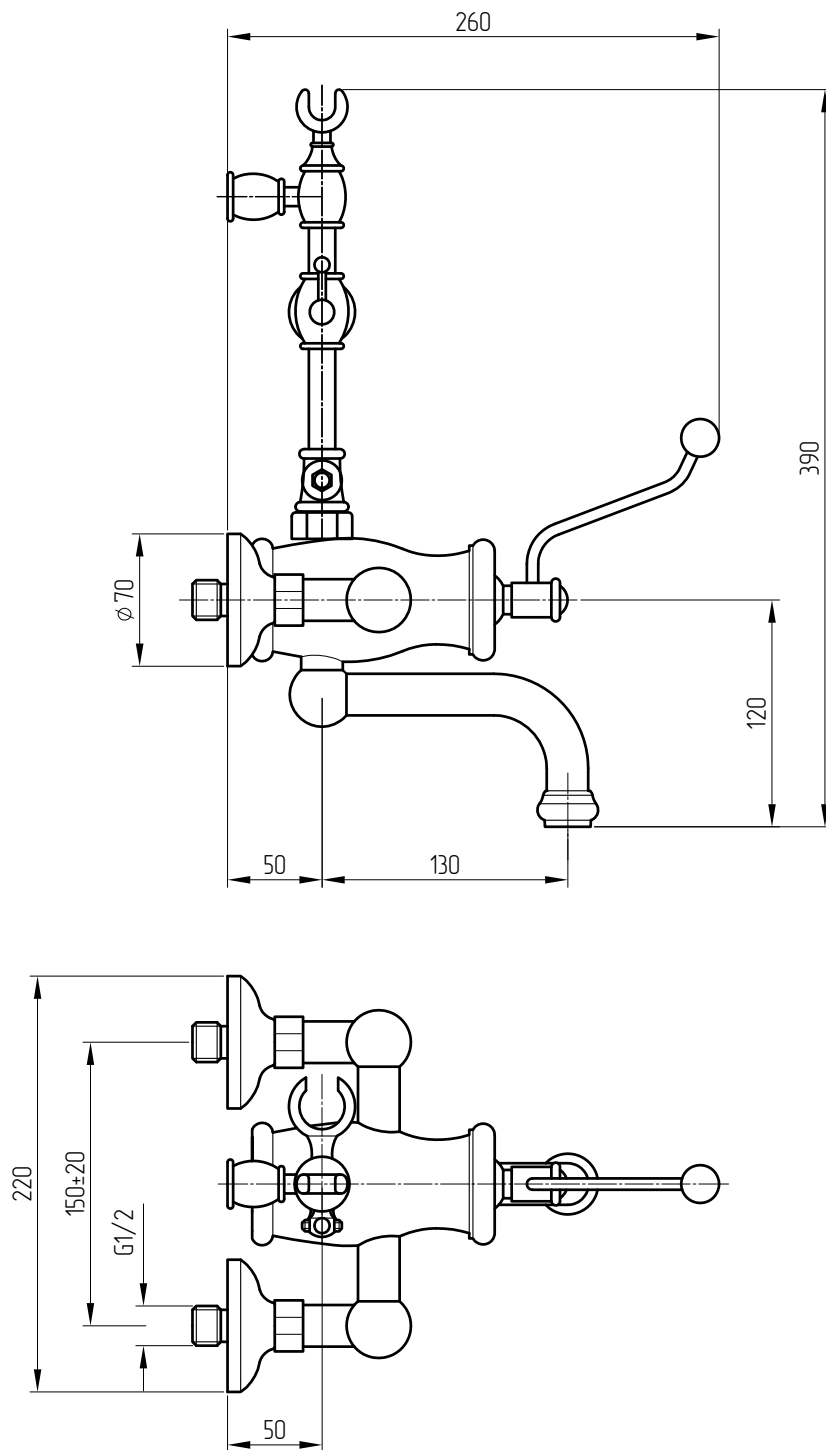

MIGLIORE

Vivaldi

Gruppo vasca da incasso con flessibile cm150 e doccia duplex, bocca girevole
Exposed bathtub mixer with flexible 150 cm and duplex shower, with movable spout
Смеситель для ванны