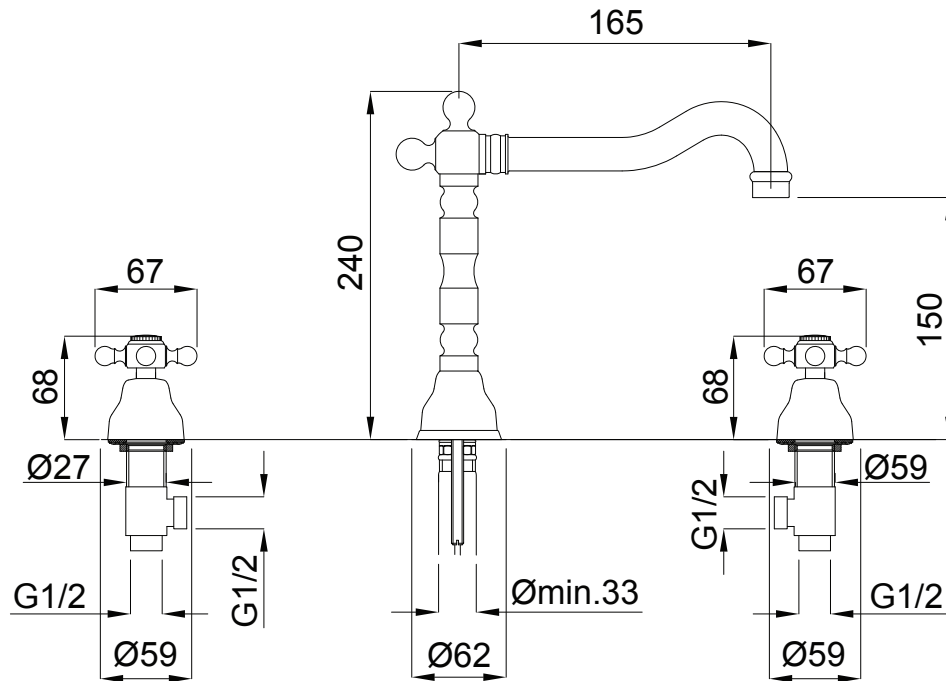

MIGLIORE

Revival

Batteria lavabo, Swarovski
Washbasin mixer, Swarovski
Смеситель для раковины на 3 отв.