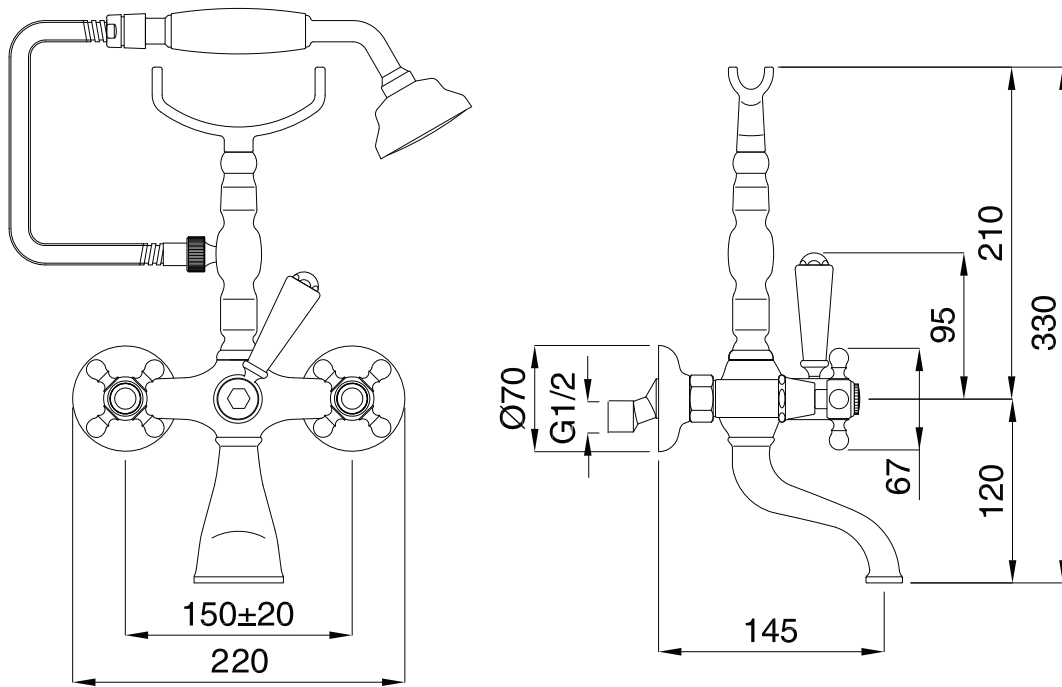

MIGLIORE

Revival

Gruppo vasca esterno con flessibile cm 150 e doccia duplex
Exposed bathtub mixer with flexible 150 cm and duplex shower
Смеситель для ванны, с ручным душем