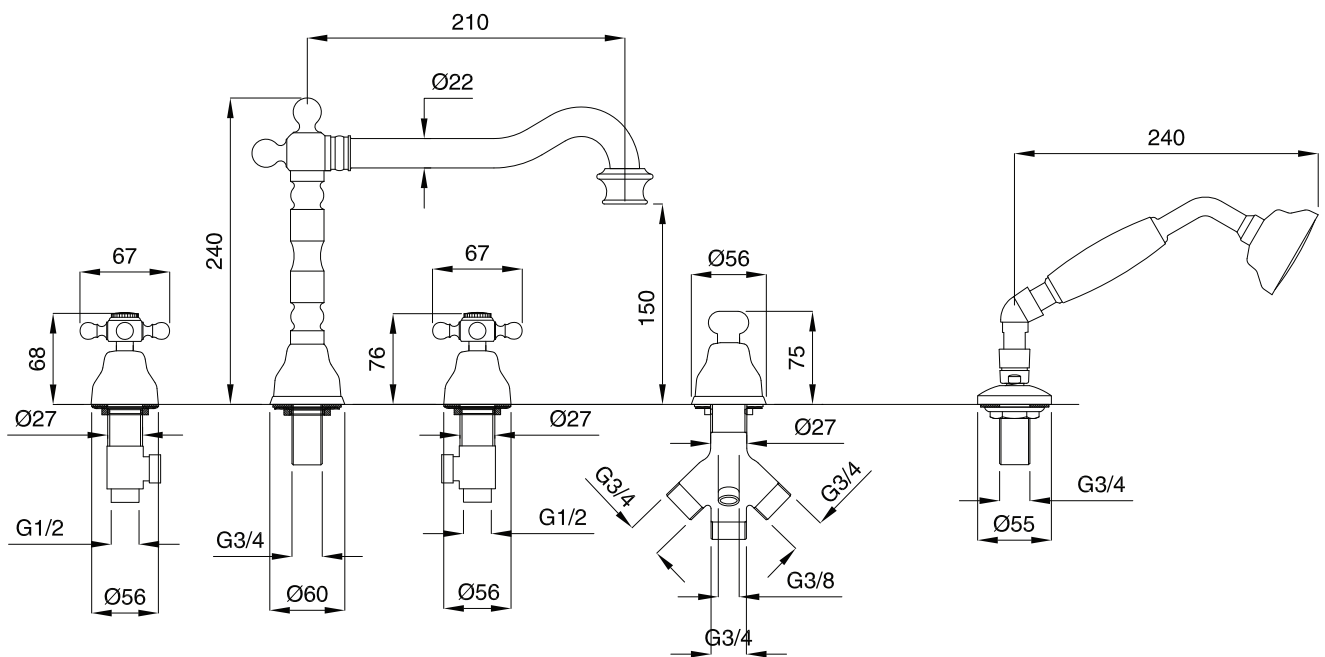

MIGLIORE

Revival

Batteria bordo vasca con doccia estraibile, Swarovski
Bathtub set with pull-out handshower, Swarovski
Смеситель на борт ванны на 5 отв.