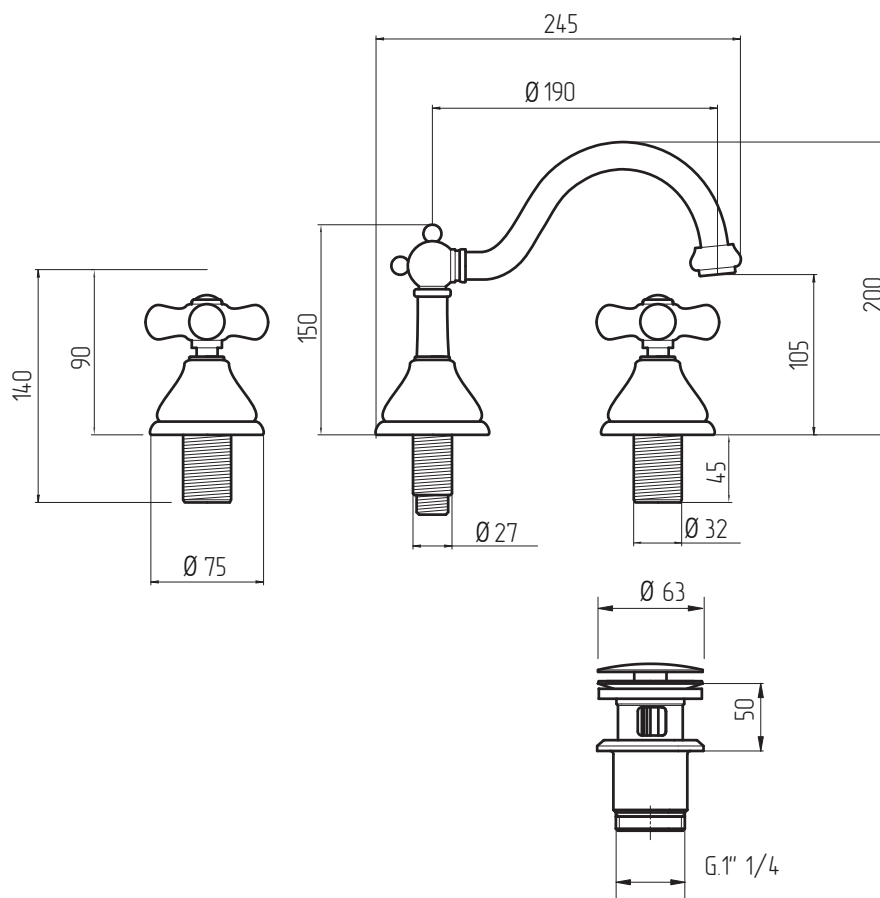

MIGLIORE

Provance

Batteria lavabo

Washbasin mixer

Смеситель для раковины на 3 отверстия