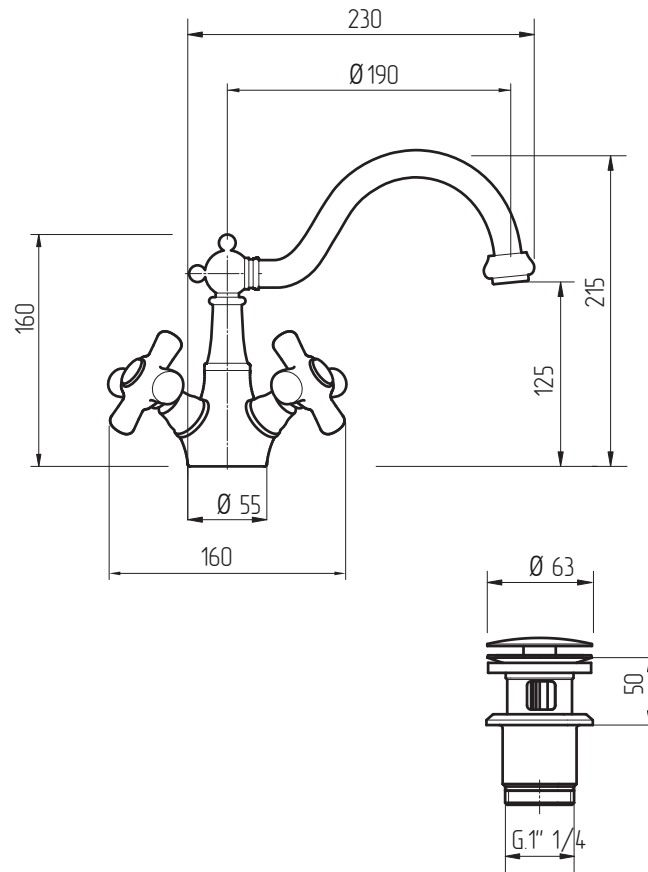

MIGLIORE

Provance

Monoforo lavabo

Washbasin mixer

Смеситель для раковины