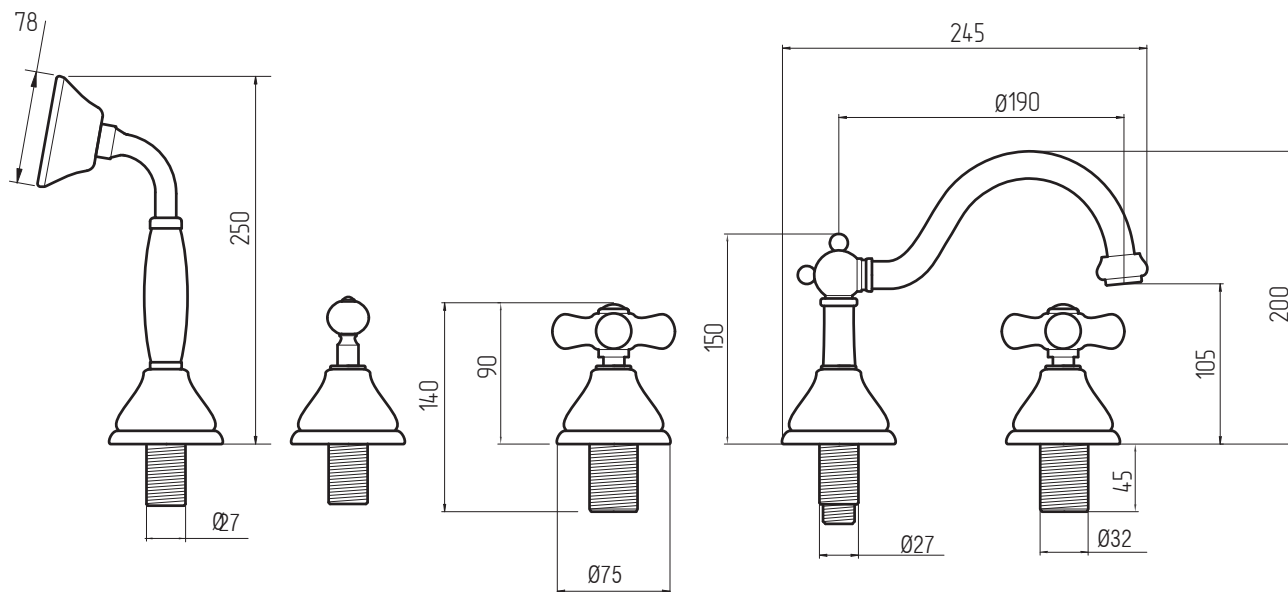

## Provance

Batteria bordo vasca con doccia estraibile

Bathtub set with pull-out hand shower

Смеситель для ванны встроенный в борт на 5 отверстий