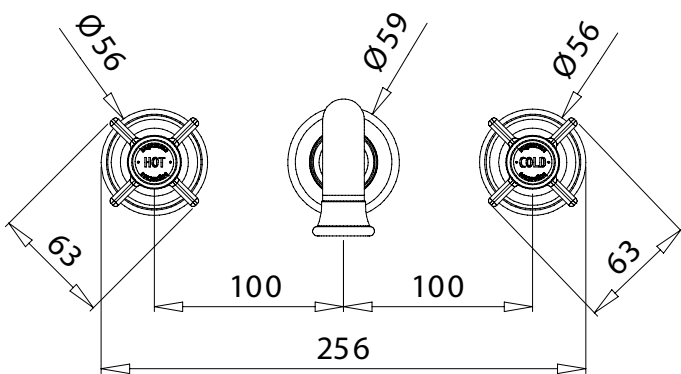

MIGLIORE

Princeton

Batteria lavabo da incasso

Concealed basin mixer

Смеситель для раковины настенный