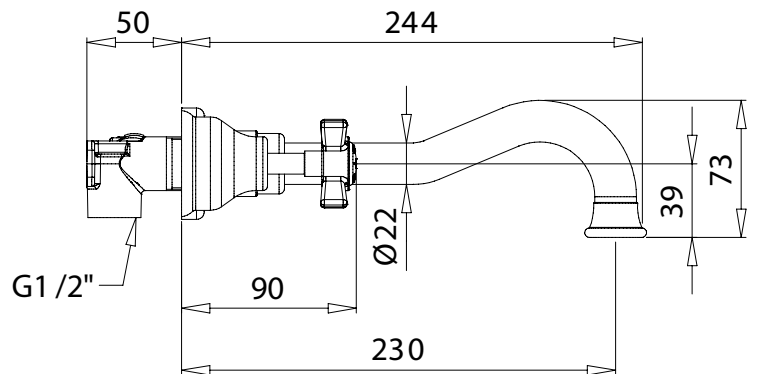

MIGLIORE

Princeton

Batteria lavabo da incasso

Concealed basin mixer

Смеситель для раковины настенный