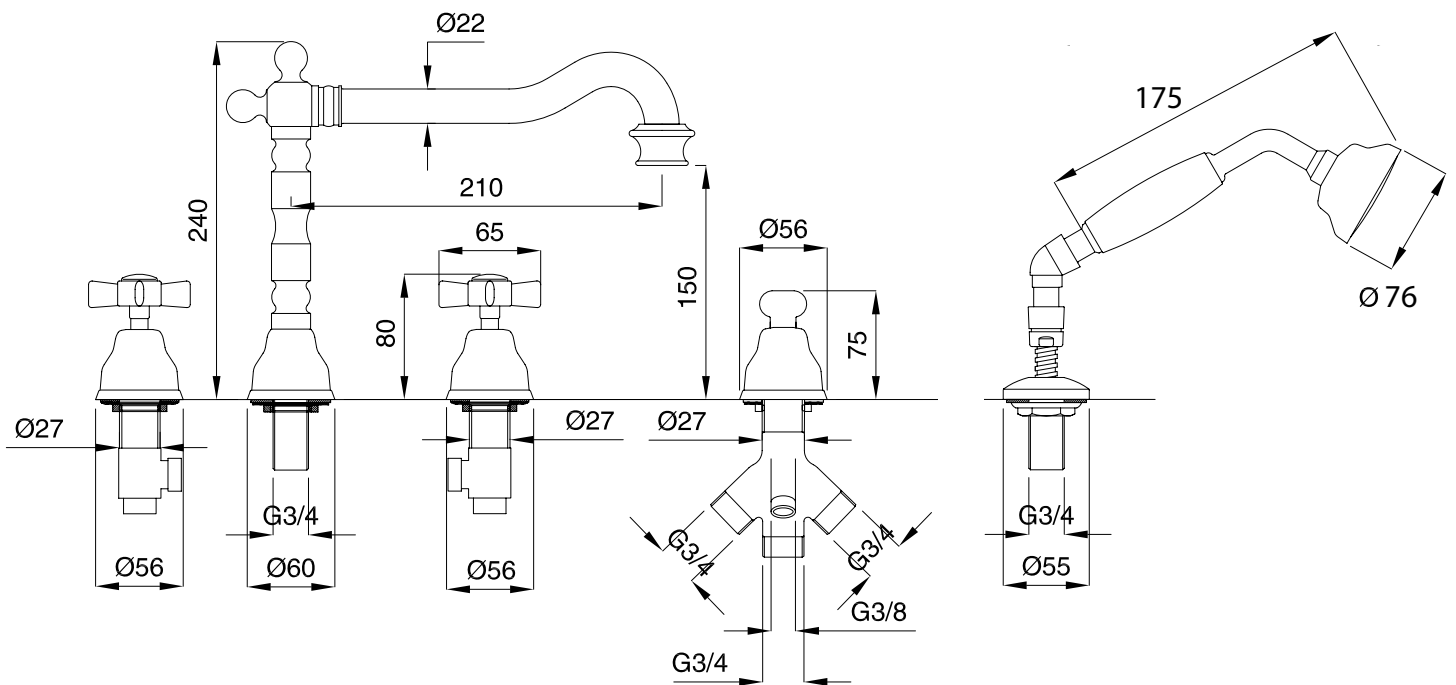

## Princeton

Batteria bordo vasca con doccia estraibile

Bathtub mixer with pull-out handshower

Смеситель на борт ванны на 5 отв.