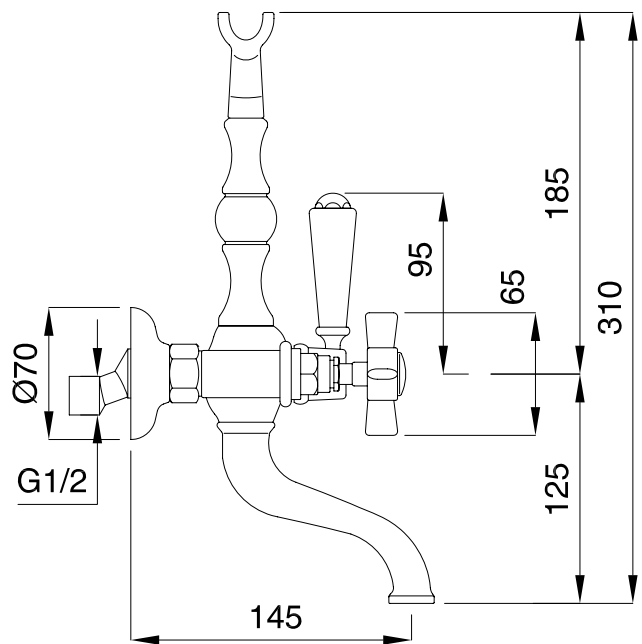

MIGLIORE

Princeton

Gruppo vasca esterno con flessibile cm 150 e doccia duplex
Exposed bathtub mixer with flexible 150 cm and duplex shower

Смеситель для ванны