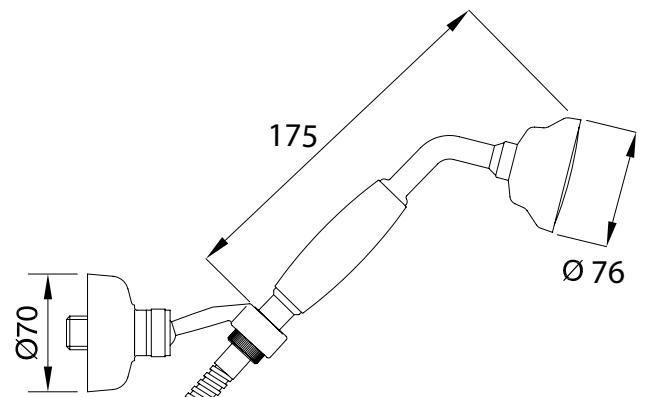

MIGLIORE

Princeton

Gruppo vasca esterno con flessibile cm 150 e doccia duplex
Exposed bathtub mixer with flexible 150 cm and duplex shower

Смеситель для ванны