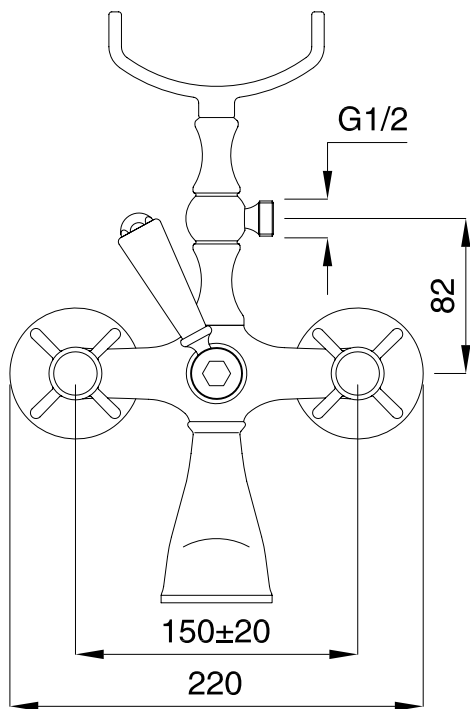

MIGLIORE

Princeton

Gruppo vasca esterno con flessibile cm 150 e doccia duplex
Exposed bathtub mixer with flexible 150 cm and duplex shower

Смеситель для ванны