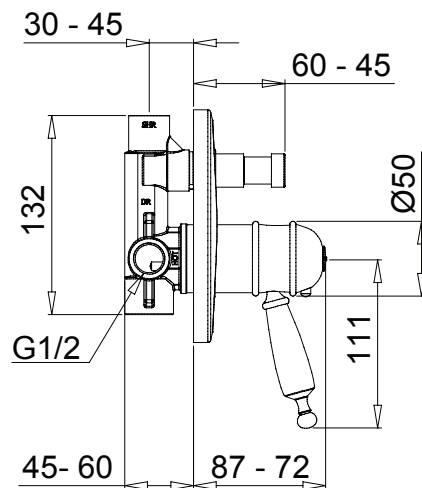

# MIGLIORE

---

---

Oxford

Miscelatore doccia da incasso 2 vie con deviatore, termostato  
Built-in 2 way shower mixer with diverter, thermostatic  
Смеситель скрытого монтажа с девиатором термостатический