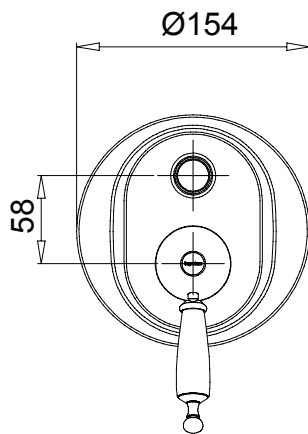

# MIGLIORE

---

---

Oxford

Miscelatore doccia da incasso 2 vie con deviatore, termostato  
Built-in 2 way shower mixer with diverter, thermostatic  
Смеситель скрытого монтажа с девиатором термостатический