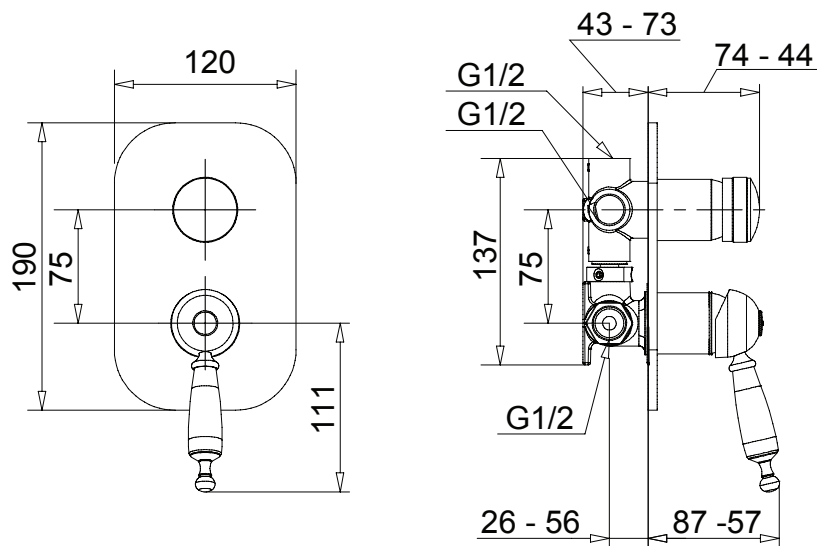

MIGLIORE

Oxford

Miscelatore doccia da incasso 4 vie con deviatore

Built-in 4 way shower mixer with diverter

Смеситель 4 позиц. с дивертором