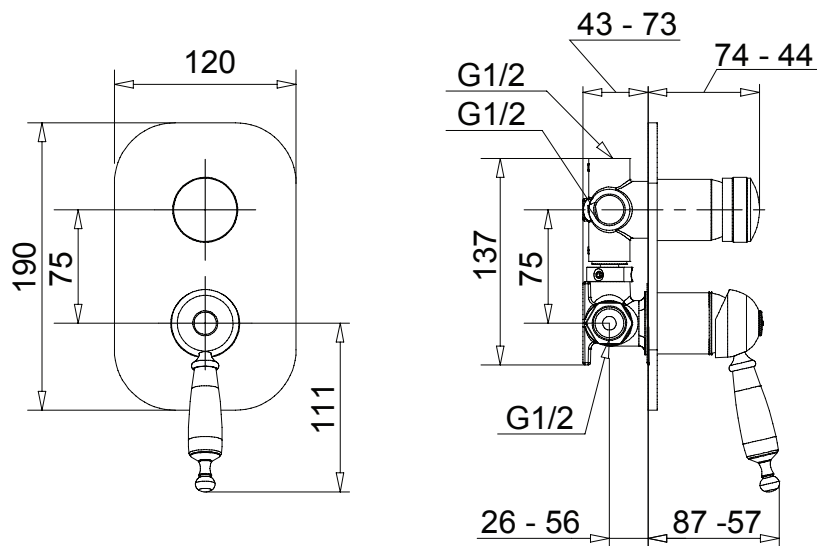

# MIGLIORE

---

---

Oxford

Miscelatore doccia da incasso 3 vie con deviatore

Built-in 3 way shower mixer with diverter

Смеситель 3 позиц. с дивертором