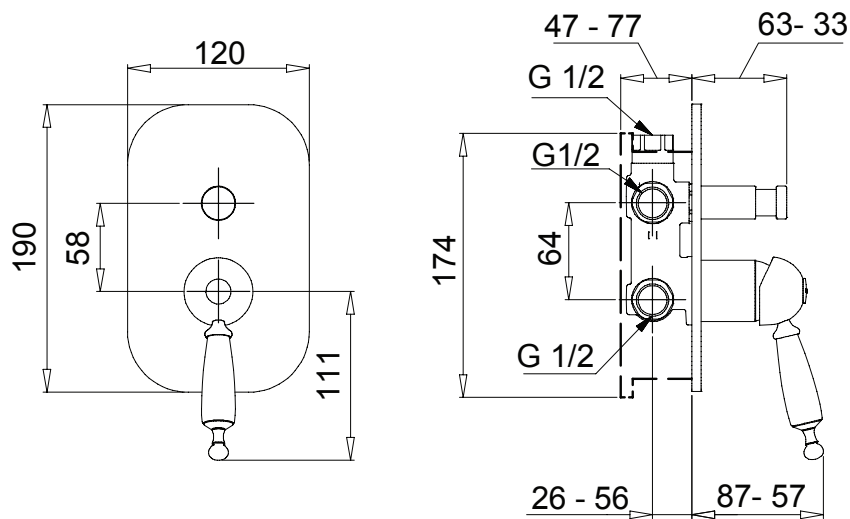

MIGLIORE

Oxford

Miscelatore doccia da incasso 2 vie con deviatore

Built-in 2 way shower mixer with diverter

Смеситель скрытого монтажа с девиатором