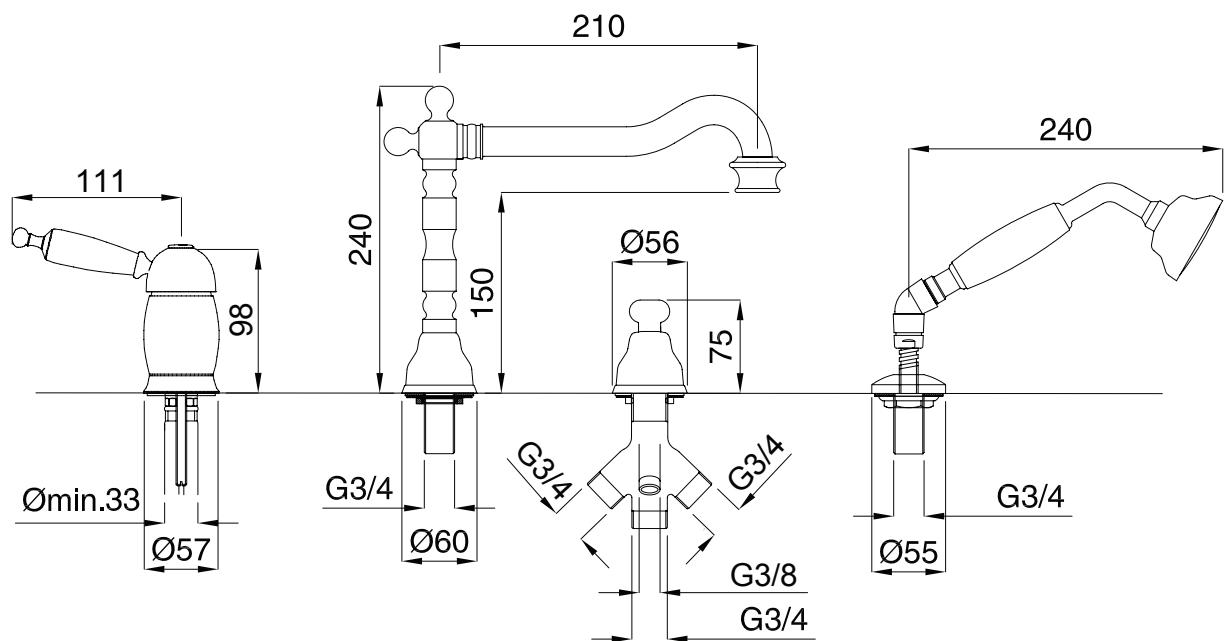

MIGLIORE

Oxford

Batteria bordo vasca con doccia estraibile
Bathtub set with pull-out handshower
Смеситель на борт ванны на 4 отв.