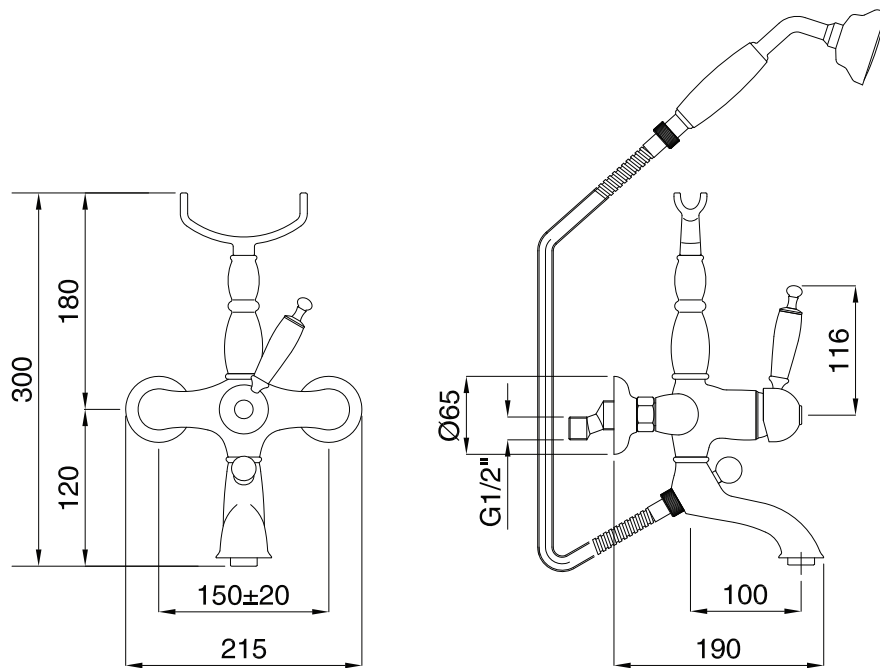

# MIGLIORE

---

---

Oxford

Gruppo vasca esterno con flessibile cm 150 e doccia duplex  
Exposed bathtub mixer with flexible 150 cm and duplex shower  
Смеситель для ванны, с ручным душем