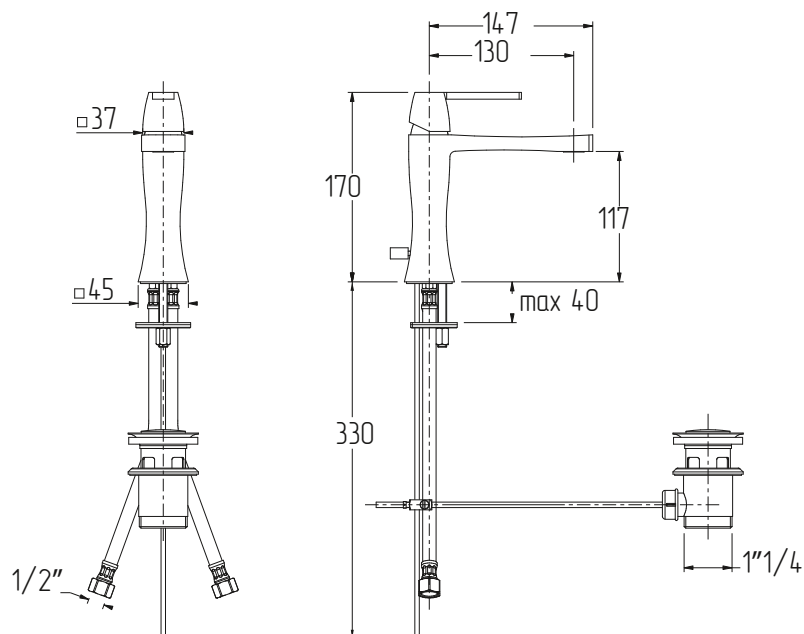

MIGLIORE

Opera

Monocomando lavabo

Washbasin mixer

Смеситель для раковины