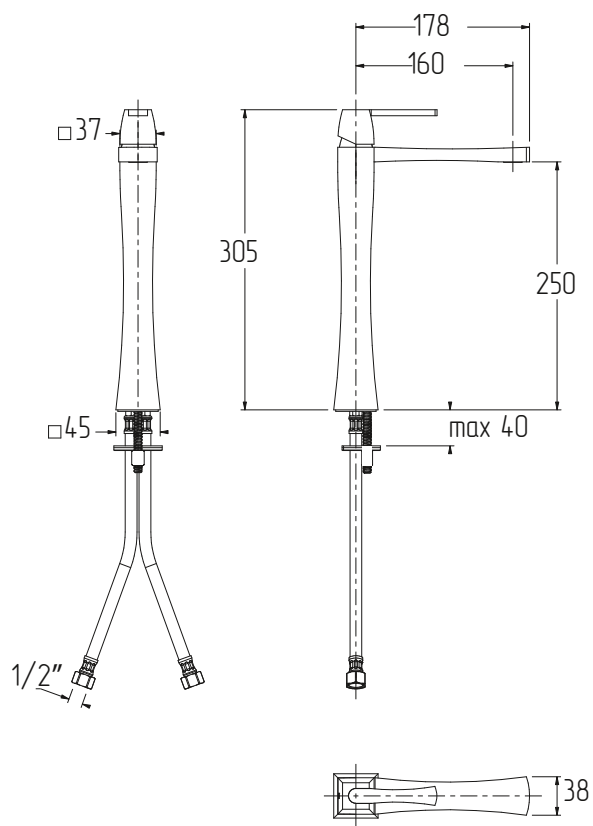

# MIGLIORE

---

---

Opera  
Monocomando lavabo  
Washbasin mixer  
Смеситель для раковины высокий