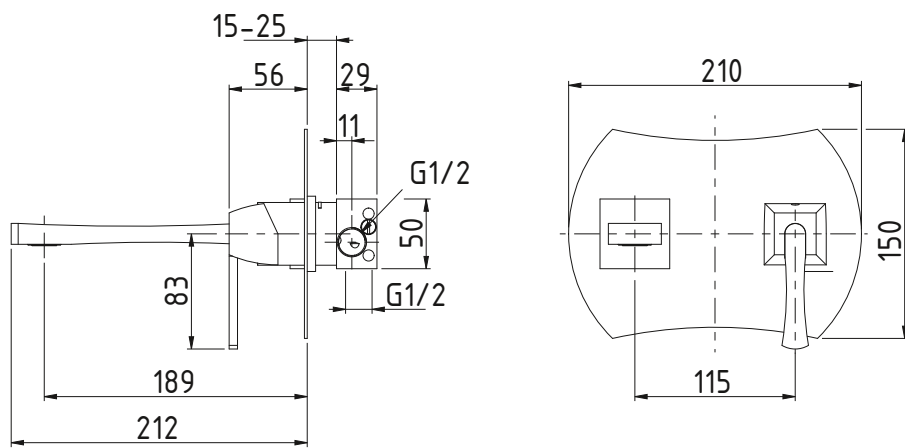

MIGLIORE

Opera

Lavabo da incasso

Concealed basin mixer

Смеситель для раковины настенный