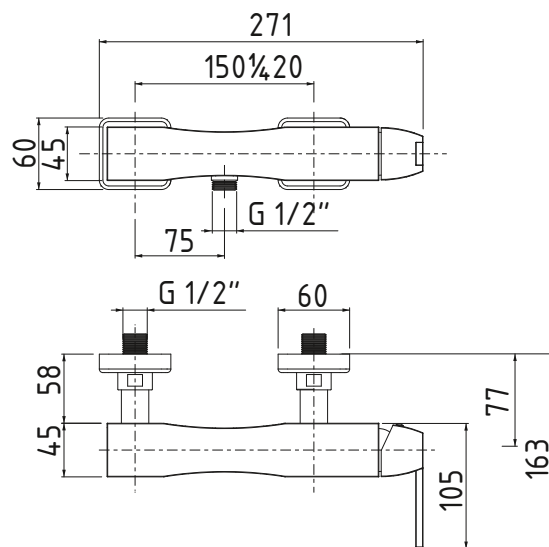

MIGLIORE

Opera

Gruppo doccia esterno senza kit doccia, 1/2

Exposed shower mixer, 1/2

Смеситель для душа, 1/2