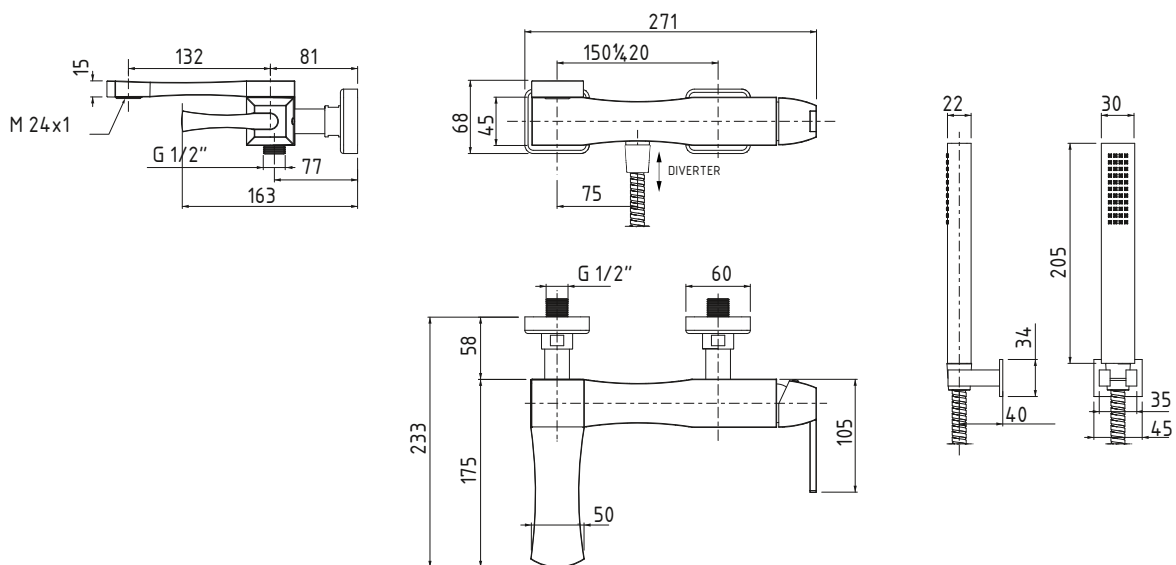

## Opera

Gruppo vasca esterno con flessibile cm150 e doccia duplex  
Exposed bath mixer with flexible 150 cm and duplex shower  
Смеситель для ванны