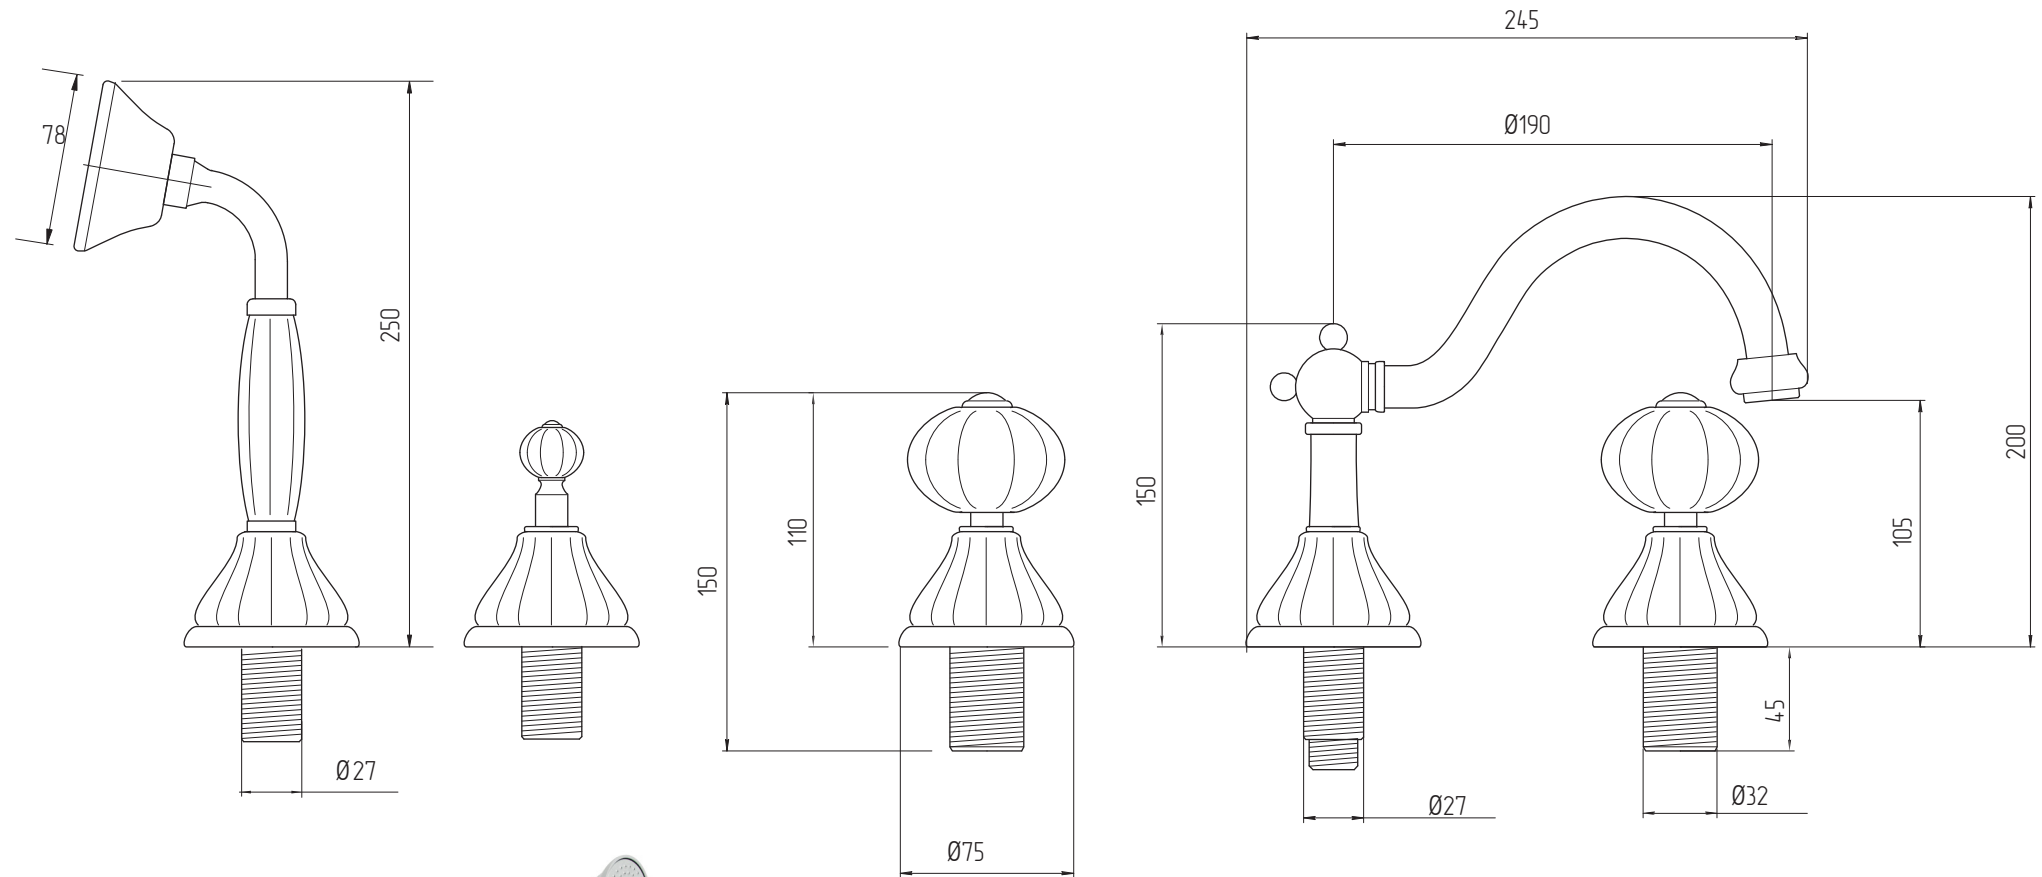

# MIGLIORE

Olivia

Batteria bordo vasca con doccia estraibile

Bathtub set with pull-out hand shower

Смеситель для ванны встроенный в борт на 5 отверстий