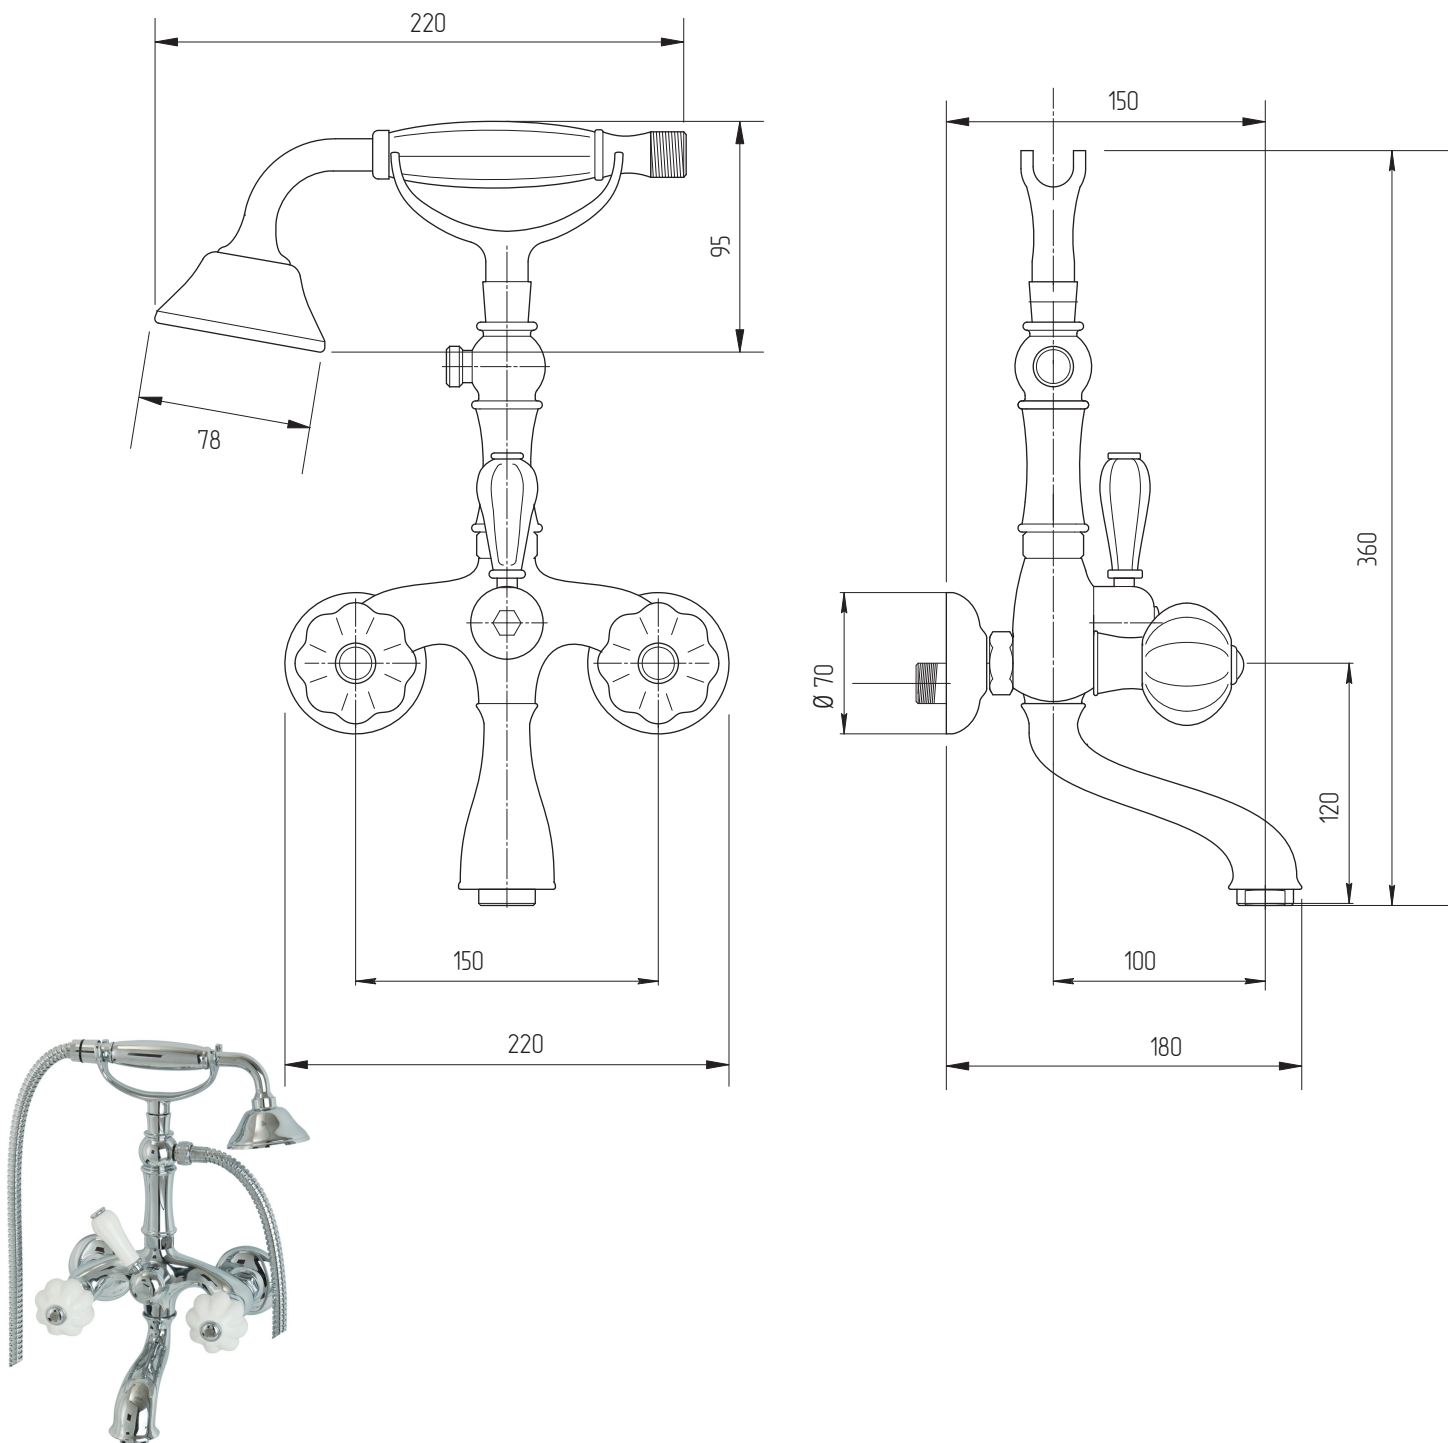

MIGLIORE

Olivia

Gruppo vasca esterno con flessibile cm150 e doccia duplex
Exposed bath mixer with flexible 150 cm and duplex shower

Смеситель для ванны