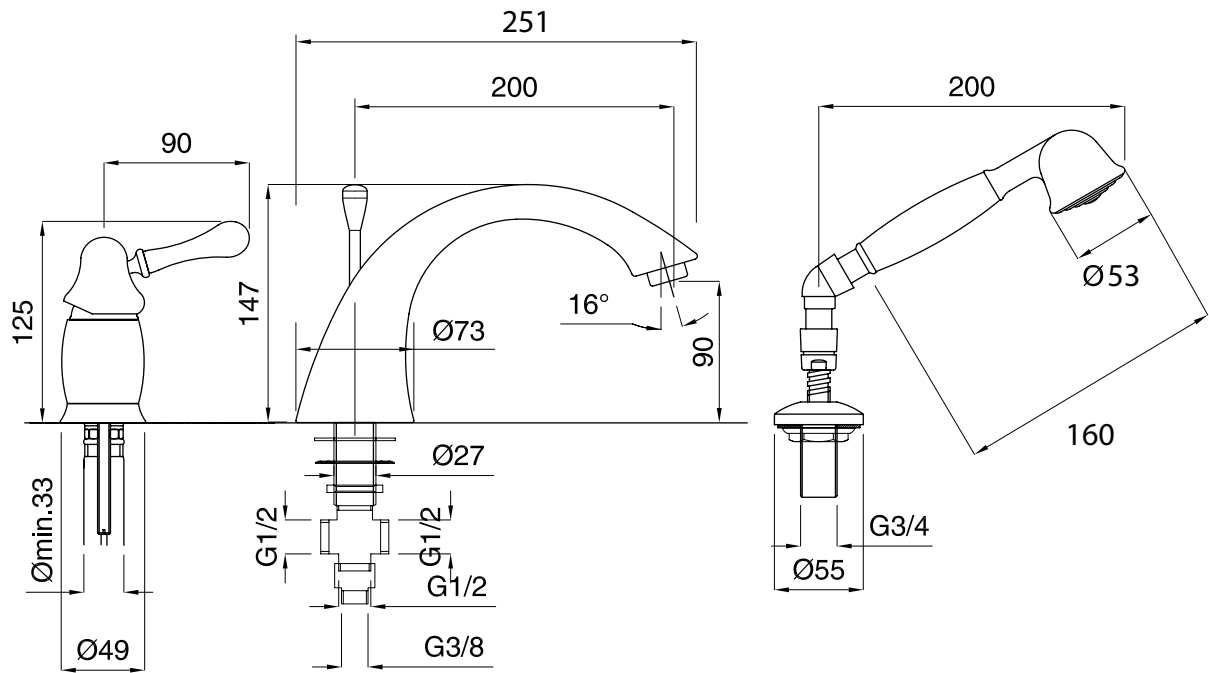

MIGLIORE

Maya

Batteria bordo vasca con doccia estraibile
Bathtub mixer with pull-out handshower
Смеситель на борд ванны на 3 отверстия