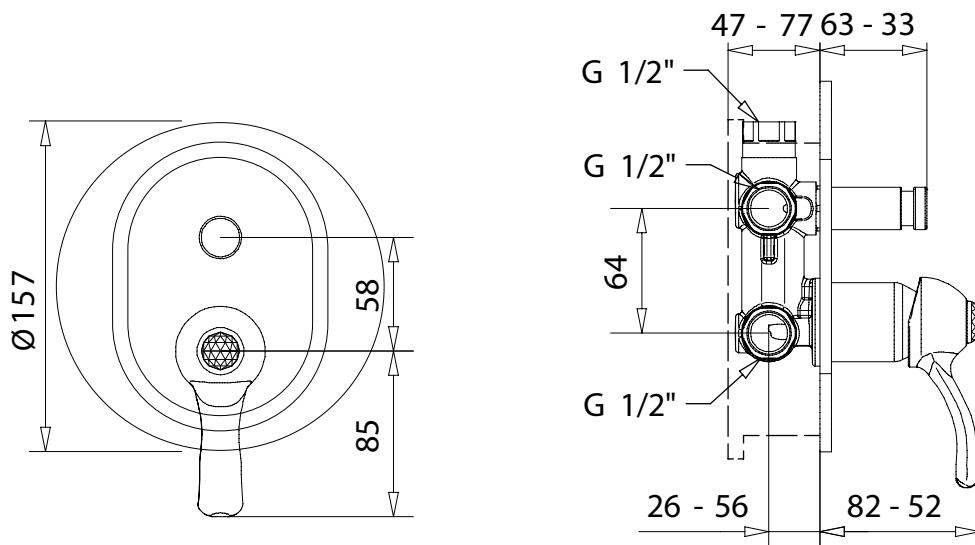

# MIGLIORE

---

---

L e m S w a r o v s k i

Miscelatore doccia da incasso 2 vie con deviatore

Built-in 2 way shower mixer with diverter

Смеситель скрытого монтажа с девиатором